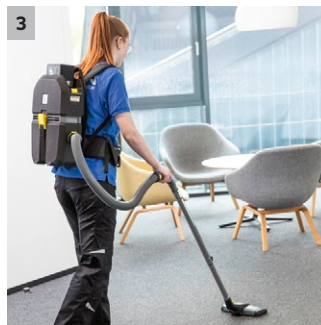

BVL 5/1 Bp

Ultralehký a extrémně robustní díky inovativnímu materiálu EPP: Výkonný bateriový zádový vysavač BVL 5/1 Bp od Kärcher s dlouhou životností pro úklidové práce v nejužších prostorech.

1 Ultralehký bateriový zádový vysavač

- Vyrobeno z extrémně lehkého, inovativního EPP (expandovaného polypropylenu).
- Umožňuje ergonomickou práci.

2 Vysoce inovativní EPP (expandovaný polypropylen)

- Obzvláště robustní a extrémně dlouhá životnost.
- Ultralehký.

3 Skvělá ergonomie

- Nosný rám extrémně pohodlný i při delším používání.
- Panel obsluhy na bederním pásu umožňuje pohodlné řízení a kontrolu všech funkcí.

4 Bezkartáčový pohon EC

- Vysoká odolnost proti opotřebení a dlouhá životnost.
- Umožňuje dlouhé pracovní nasazení a zvyšuje efektivitu a produktivitu.