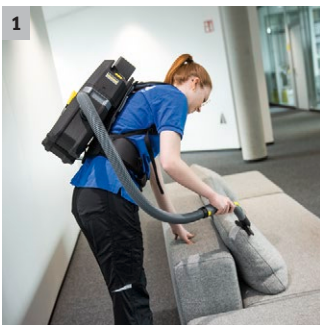

BVL 5/1 Bp

Ultralehký a extrémně robustní díky inovativnímu materiálu EPP: Výkonný bateriový zádový vysavač BVL 5/1 Bp od Kärcher s dlouhou životností pro úklidové práce v nejužších prostorech.

1 Ultralehký bateriový zádový vysavač

3 Skvělá ergonomie

- Nosný rám extrémně pohodlný i při delším používání.
- Panel obsluhy na bederním pásu umožňuje pohodlné řízení a kontrolu všech funkcí.

4 Bezkartáčový pohon EC

- Vysoká odolnost proti opotřebení a dlouhá životnost.
- Umožňuje dlouhé pracovní nasazení a zvyšuje efektivitu a produktivitu.