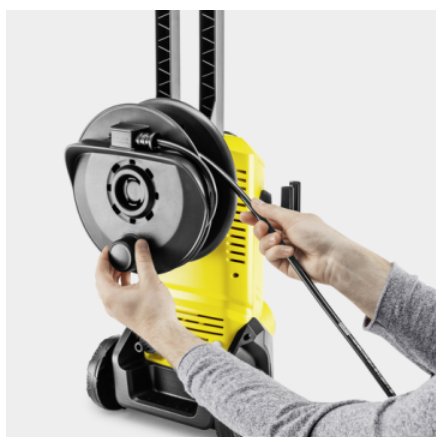

K 3 PREMIUM

Věrný pomocník: Tlaková myčka K 3 Premium je ideálním nástrojem pro odstraňování nečistot na menších zahradních plochách a terasách, zahradním nábytku, autech atd.

Číslo produktu

1.676-370.0

- Praktické uložení hadice a příslušenství
- Integrovaný mechanismus pro přísávání chemie

Vybavení

Vysokotlaká pistole	G 120 Q
Tryska Vario Power Jet	■
Rotační tryska	■
Vysokotlaká hadice	m 6
Quick Connect na straně přístroje	■
Dávkování čistícího prostředku prostřednictvím integrovaného vodního filtru pro ochranu čerpadla čistící před nečistotami	Nasávací hadička
Adaptér připojení k zahradní hadici A3/4"	■

■ Obsaženo v objemu dodávky.

Praktické uložení hadice a příslušenství na vysavači

- Přehledně a prostorově úsporné skladování: díky praktickému navijáku na hadici je vysokotlaká hadice optimálně chráněna a snadno přístupná.

Integrovaná sací hadice na prací prostředky

- Pohodlné a snadné použití čisticích prostředků.

Velká kola

- Pro bezpečnou a komfortní přepravu i na nerovném terénu jako např. zahradních cestách.
- Snadná ovladatelnost.