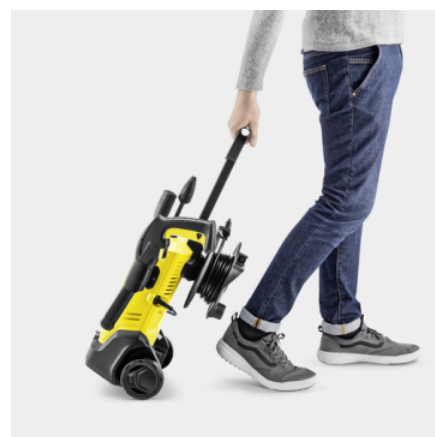

K 3 PREMIUM

Věrný pomocník: Tlaková myčka K 3 Premium je ideálním nástrojem pro odstraňování nečistot na menších zahradních plochách a terasách, zahradním nábytku, autech atd.

Číslo produktu

1.676-370.0

- Praktické uložení hadice a příslušenství
- Integrovaný mechanismus pro přísávání chemie

Vybavení

Vysokotlaká pistole	G 120 Q
Tryska Vario Power Jet	■
Rotační tryska	■
Vysokotlaká hadice	m 6
Quick Connect na straně přístroje	■
Dávkování čistícího prostředku prostřednictvím integrovaného vodního filtru pro ochranu čerpadla čistící před nečistotami	Nasávací hadička
Adaptér připojení k zahradní hadici A3/4"	■

■ Obsaženo v objemu dodávky.

Praktické uložení hadice a příslušenství na vysavači

- Přehledně a prostorově úsporné skladování: díky praktickému navijáku na hadici je vysokotlaká hadice optimálně chráněna a snadno přístupná.

Integrovaná sací hadice na prací prostředky

- Pohodlné a snadné použití čisticích prostředků.

Velká kola

- Pro bezpečnou a komfortní přepravu i na nerovném terénu jako např. zahradních cestách.
- Snadná ovladatelnost.