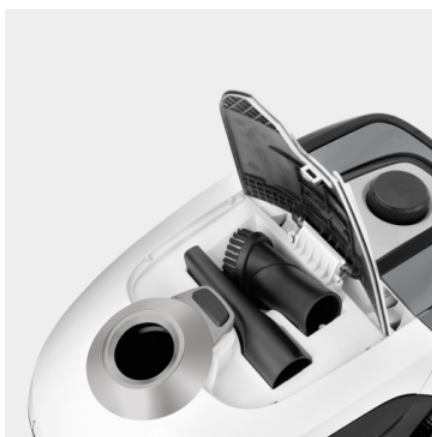

Snadno ovladatelný systém filtračních sáčků

- Snadná likvidace
- Bez kontaktu s nečistotami.

Uložení příslušenství

- Příslušenství lze uložit v přístroji.
- To znamená, že trysky jsou vždy po ruce

Odnímatelná podlahová hubice

- Možnost nasazení dalšího příslušenství pro ideální čištění veškerých prostor v domě.

PŘÍSLUŠENSTVÍ K VC 2

1.198-035.0

		Číslo produktu		
VYSAVAČE				
Filtry				
HEPA 13 hygienický filtr VC 2	1	2.863-237.0	Hygienický filtr HEPA 13 (EN 1822: 1998) pro vysavač Kärcher VC 2 zadrží spolehlivě nejjemnější nečistoty jako například pyly a částičky vyvolávající alergie. Ideální pro alergiky.	<input checked="" type="checkbox"/>
Sada vlnitých filtračních sáčků	2	2.863-236.0	Vlnitý filtrační sáček s praktickým uzavíracím systémem pro hygienické vyjímání zcela bez kontaktu s nečistotami. Vhodný pro vysavač Kärcher VC 2.	<input type="checkbox"/>
Sady příslušenství				
Sada VC Cleaning	3	2.863-255.0	Bohatá sada příslušenství VC rozšiřuje oblast použití vysavačů Kärcher VC 2 a VC 3. Tak je čištění ještě snazší - a práce se stává potěšením.	<input type="checkbox"/>
Hubice				
Hubice na parkety	4	2.863-260.0	Hubice na parkety firmy Kärcher s měkkými štětiniemi pro šetrné čištění parket a jiných citlivých tvrdých podlah.	<input type="checkbox"/>
Turbo sací hubice na čalounění	5	2.903-001.0	Praktická hubice vybavená rotujícím kartáčem poháněným vzduchem. Čistí čalounění, křesla, sedačky, pohovky, polštáře, postele atd. Ideální k odstranění zvířecích chlupů. Prac. šířka 160 mm.	<input type="checkbox"/>