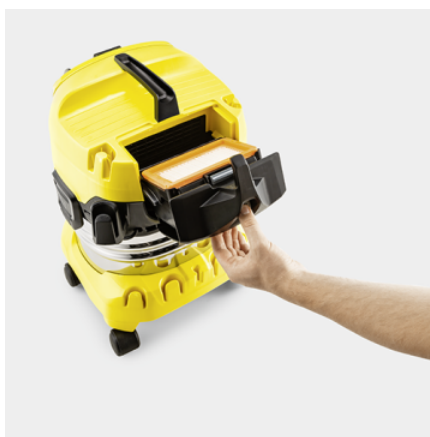

WD 4 P S V-20/5/22

Mimořádně výkonný a energeticky úsporný mokrý-suchý vysavač s 20l nerezovou nádobou, zásuvkou pro práci s elektrickým nářadím, 5m kabelem, 2,2m sací hadicí a funkcí foukání.

Číslo produktu

1.628-290.0

- Plochý skládaný filtr s patentovanou technologií vyjmutí filtru
- Praktické uložení příslušenství, včetně uložení hadice na hlavě přístroje
- Vliesový filtrační sáček

Technické údaje

EAN kód		4066529027924
Spotřeba energie	W	1000
Objem nádrže	l	20
Materiál nádrže		Ušlechtilá ocel
Barva		Hlava zařízení žlutý / Nárazník zařízení žlutý
Přípojovací kabel	m	5
Jmenovitý průměr - příslušenství	mm	35
Druh proudu	V / Hz	220 - 240 / 50 - 60
Hmotnost bez příslušenství	kg	7,6
Hmotnost včetně obalu	kg	10
Rozměry (D × Š × V)	mm	384 × 365 × 524

Vybavení

Sací hadice	m	2,2 / s ohnutou rukojetí / Plast
Odnímatelná rukojeť		■
Sací trubky	Kusy × m / mm	2 × 0,5 / 35 / Plast
Hubice pro vysávání mokrých/suchých nečistot		klipy
Štěrbinová hubice		■
Adaptér pro připojení elektronářadí		■
Vliesový filtrační sáček	Kusy	1
Plochý skládaný filtr		ve vyjímatelné filtrační kazetě
Elektrická zásuvka se spínací automatikou		■
Otočný spínač (Zap/Vyp)		■
Funkce fukaru		■
Parkovací poloha na rukojeti vysavače - pro rychlé uchycení bez přerušování práce		■
Uložení sací hadice na hlavě zařízení		■
Uložení pro další příslušenství na hlavě zařízení		■
Uložný prostor pro drobné předměty		■
Hák na kabel		■
Parkovací poloha		■
Uložení příslušenství na přístroji		■

Patentovaná technika odnímání filtru

- Jednoduché a bleskové vyjmutí filtru vyklopením filtrační kazety - zcela bez kontaktu s nečistotami.
- Pro mokré a suché vysávání bez potřeby výměny filtru.

Uložení sací hadice na hlavě zařízení