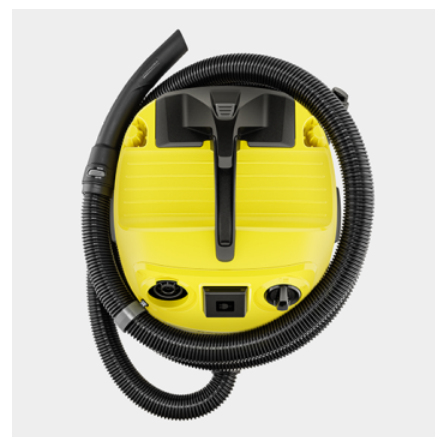

Uložení sací hadice na hlavě zařízení

- Tam, kde není možné vysávání, lze využít praktickou funkci fukaru.
- Intuitivní zabezpečovací mechanismy pro leváky i praváky.