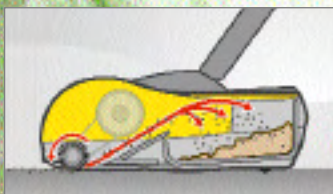

Jedinečné inovace pro ještě lepší výsledky:

Jedním hmatem vyndáte kartáč k vyčištění nebo hned vyměníte.

Baterii lze vyjmout a nabít externě. Vy můžete po tu dobu jednoduše pracovat s výměnnou baterií.

K 55 zamete všechny rohy a konce až do vzdálenosti 1 mm od kraje.

Nečistoty se dostanou přes kartáč do nádoby, aniž by se vracely zpět.

Ergonomická rukojeť leží příjemně v ruce a umožňuje pohodlnou práci.

Nastavitelná teleskopická tyč dovolí každému pracovat s ergonomicky optimální výškou rukojeti.