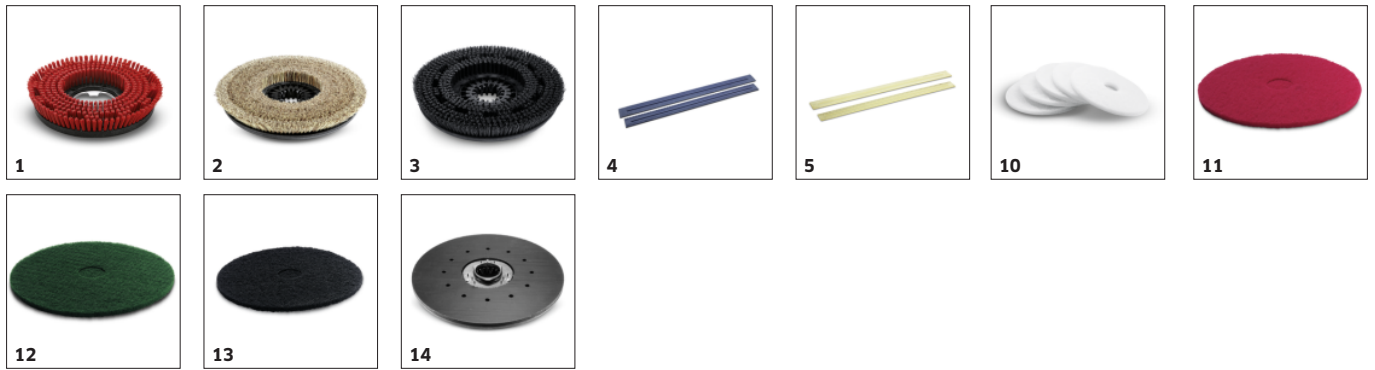

PŘÍSLUŠENSTVÍ K BD 80/100 W BP CLASSIC

1.127-012.0

		Číslo produktu		
KOTOUČOVÉ KARTÁČE				
Diskový kartáč červený kompletní D41, střední, červený, 406 mm	1	4.905-000.0	Červený standardní diskový kartáč pro pravidelné čištění.	☒
Diskový kartáč zelený kompletní D41, měkký, přírodní, 406 mm	2	4.905-031.0	Přírodní, měkký diskový kartáč pro čištění a leštění strukturovaných podlahových krytin.	☐
Diskový kartáč černý kompletní D41, tvrdý, černý, 406 mm	3	4.905-032.0	Černý, velmi abrazivní diskový kartáč pro hloubkové čištění odolných podlahových krytin velmi lepicí špínou.	☐
SACÍ LIŠTY A SACÍ STĚRKY				
Sací stěrky pro sací lišty				
Sada gumových stěrek odolná vůči olejům 1230 mm, standardní, rýhované, 1230 mm	4	4.037-138.0	Sada stěrek zahrnuje přední a zadní stírací lištu, 1230 mm. Lišta stěrky z měkkého přírodního kaučuku. Pro všechny standardní podlahy.	☒
Sací stěrky, olejuvzdorné, rýhované, 1230 mm	5	4.037-140.0	Sada čepelí KSqueegee zahrnuje přední a zadní čepele stírací lišty. 1010 mm dlouhá. Drážkované stírací lišty z odolného, transparentního polyuretanu odolného vůči oleji. Pro citlivé podlahy.	☐
SWEEPING				
Pickers				
Zange Grobschmutz 100cm	6	6.999-113.0		☐
TEXTILES DURABLE				
Pockets				
EKO! Mop, modrý	7	6.999-143.0	Smyčkový mop z mikrovláken pro velmi dobrou absorpci prachu. Kapsové uchycení. Perfektní pro metodu předúpravy a použití se systémem plochých mopů od Kärcher.	☐
ECO! Mop, červený	8	6.999-136.0		☐
FLOOR WET CLEANING				
Spraymopsystems				
Stříkací mop ECO!	9	5.999-045.0	Systém mopu ECO! Spray pro použití s omyvatelnými mopy pro mokré a mokré čištění podlahových krytin. Obsahuje 0,66 litrovou láhev.	☐
DISKOVÉ PADY A UNAŠEČE PADŮ				
Pady				
Pad bílý 16", velmi měkký, bílý, 406 mm, 5 x	10	6.371-331.0	Bílý, měkký a neabrazivní pad pro čištění a leštění ve vysokém lesku.	☐
Pad, středně měkký, červený, 406 mm, 5 x	11	6.371-147.0	Střední/měkký, pro čištění a běžné čištění všech podlah.	☐
Pad, středně tvrdý, zelený, 406 mm, 5 x	12	6.371-148.0	Střední/tvrdý, pro čištění silně znečištěných podlah a základní čištění.	☐
Pad, velmi tvrdý, černý, 406 mm, 5 x	13	6.371-169.0	Tvrdý, pro silně ulpívající nečistoty a základní čištění.	☐
Unašeč padů				
Pad disk complete STRONG BD75, 375 mm	14	4.762-591.0	Vyžadováno pro použití melaminových padů, ale lze jej použít i pro normální pady. Extra silné držení padu na desce pohonu padu čisticí hlavy D 75. Potřeba 2 ks.	☐

■ Obsaženo v objemu dodávky. □ Volitelné příslušenství