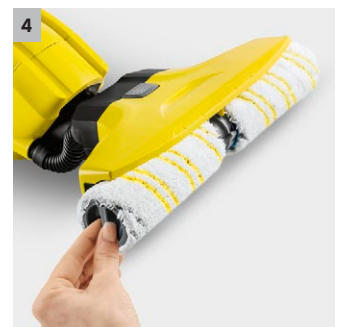

## FC 5 Cordless

Kombinuje všechny výhody podlahového čističe pro domácnosti FC 5 s flexibilitou bateriového čištění: FC 5 Cordless včetně funkce 2 v 1 k vytírání a vysávání v jednom pracovním kroku.

### 1 Funkce 2 v 1

- Vytírání bez předchozího vysávání zachycením vlhkých a suchých nečistot i zvířecích chlupů v jediném pracovním kroku.