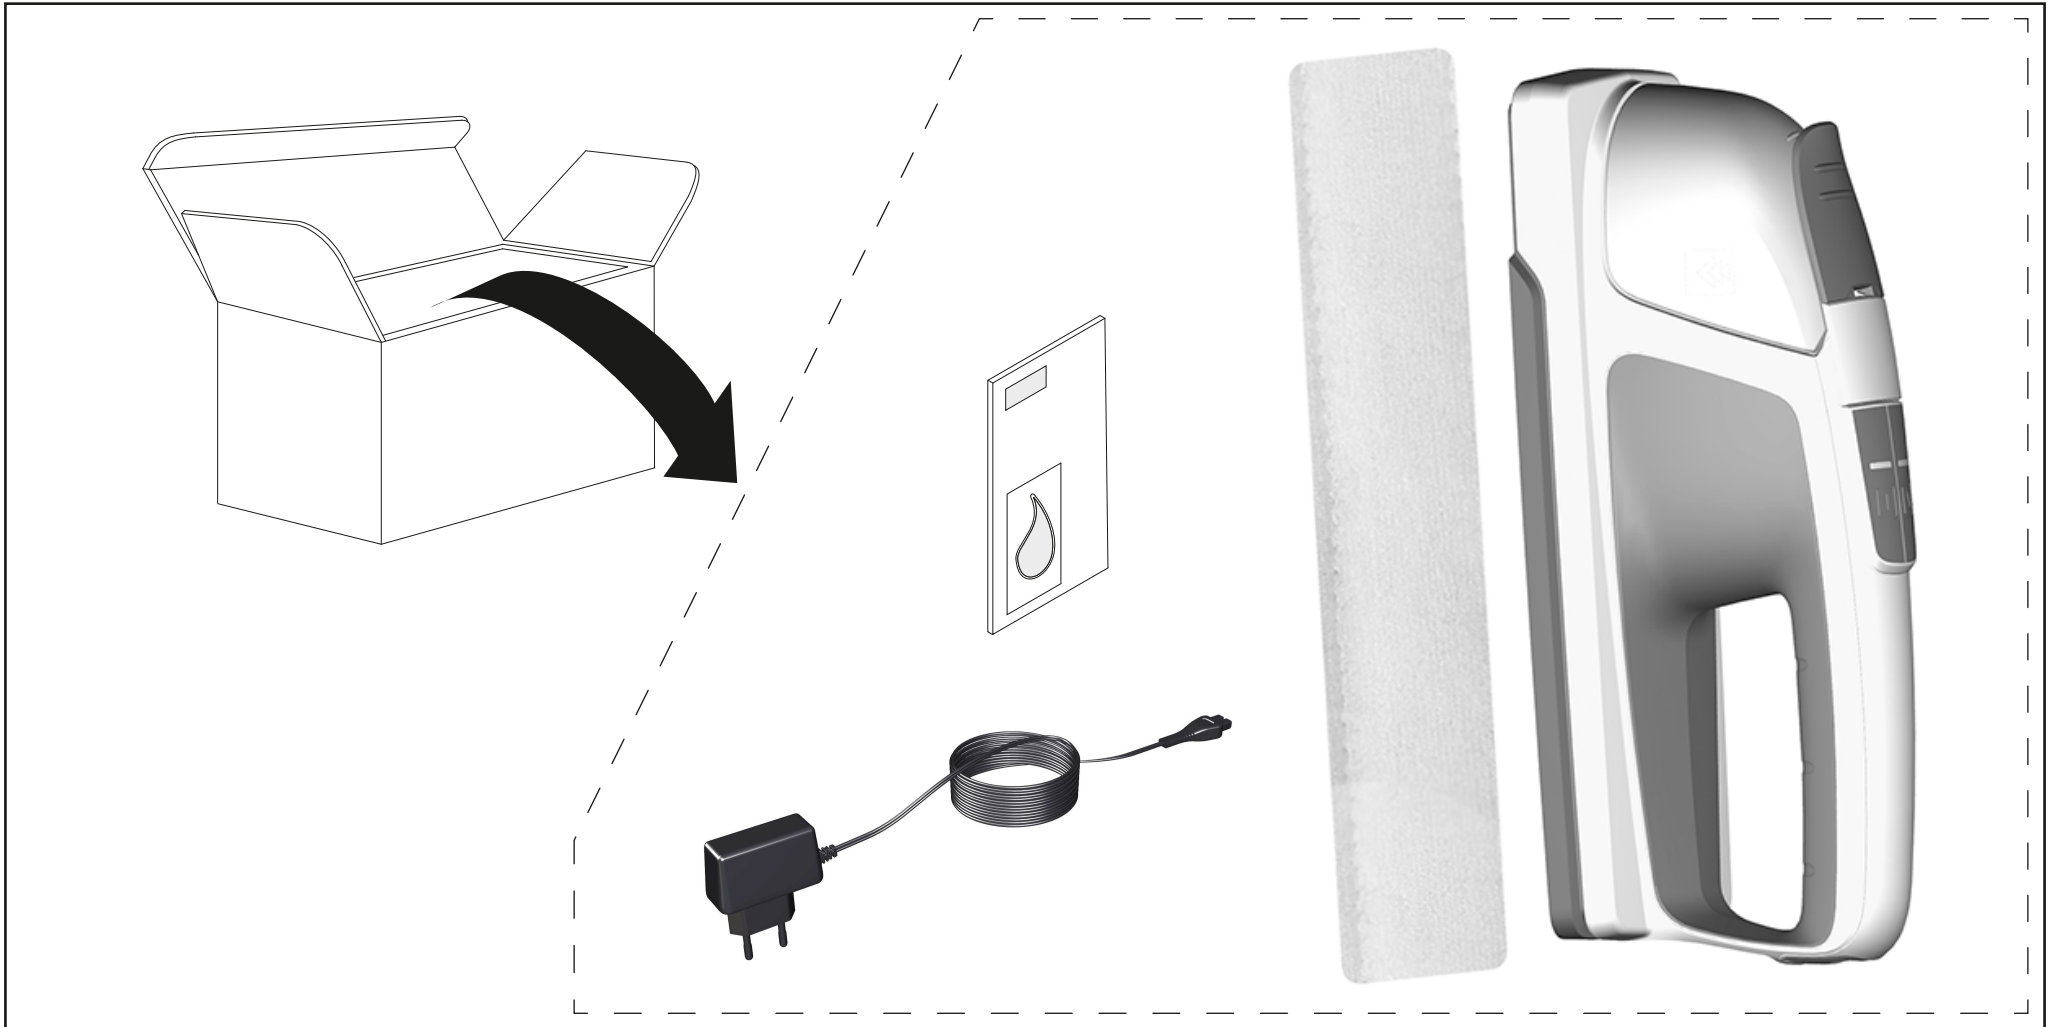

KV 4

<p>Li-Ion</p>	3,65 V		<table border="1"> <tr> <td>V</td> <td>5,5</td> </tr> <tr> <td>mA</td> <td>600</td> </tr> </table>	V	5,5	mA	600		1,6 m/s <sup>2</sup>
V	5,5								
mA	600								
<p>nom</p>	10 W		0,5 kg		160 min				
	7,84 Wh		180 ml		35 min				
	2150 mAh		52 db(A)						