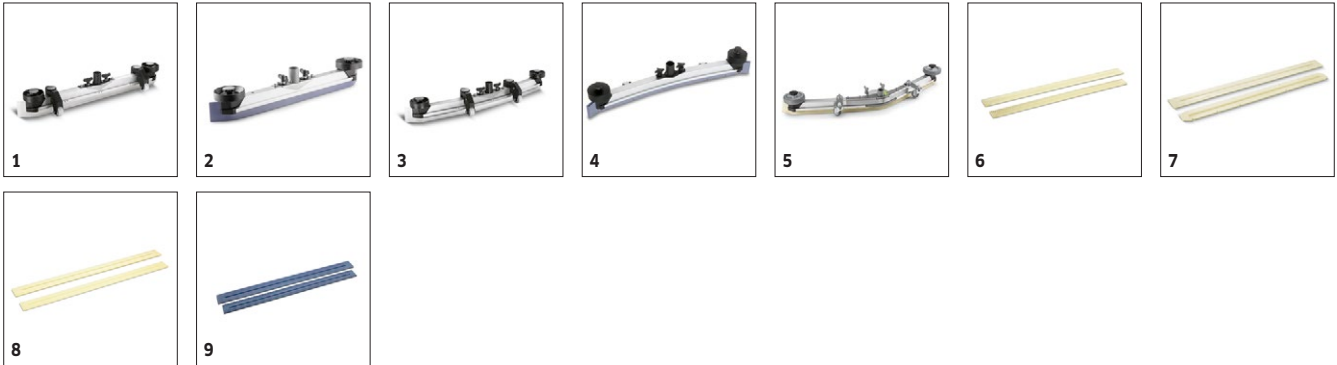

■ Obsaženo v objemu dodávky.

BD 50/50 C BP CLASSIC 1.127-001.0

KÄRCHER

		Objednáací číslo	Délka	Barva				
Sací lišta kompletní								
Sací lišta	1	4.777-401.0	850 mm	průhledný	1 kusy			<input type="checkbox"/>
	2	4.777-406.0	850 mm	modrý	1 kusy			<input type="checkbox"/>
	3	4.777-411.0	850 mm	průhledný	1 kusy			<input type="checkbox"/>
	4	4.777-416.0	850 mm	modrý	1 kusy			<input type="checkbox"/>
Sací lišta V	5	4.777-079.0	900 mm	průhledný	1 kusy			<input type="checkbox"/>
Sací stěrky pro sací lištu								
Sací stěrky	6	6.273-207.0	890 mm	průhledný	2 parts			<input type="checkbox"/>
	7	6.273-229.0	890 mm	průhledný	2 parts			<input type="checkbox"/>
	8	6.273-290.0	890 mm	průhledný	2 parts			<input type="checkbox"/>
	9	6.273-213.0	890 mm	modrý	2 parts			<input type="checkbox"/>