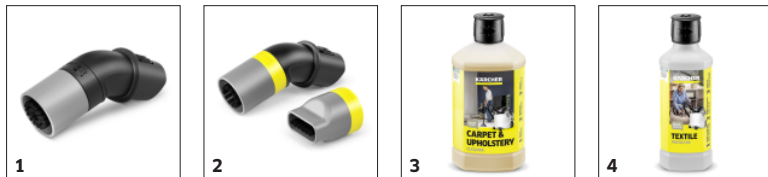

PŘÍSLUŠENSTVÍ K SE 2 SPOT CARE 1.081-420.0

		Číslo produktu		
VYSAVAČE				
Hubice				
Brush Spot SE 2, SE 3-18	1	2.863-386.0	Rychlé a účinné odstraňování skvrn: kartáč na skvrny je dokonalým příslušenstvím extrakčního čističe ve spreji pro důkladné a cílené odstraňování odolných skvrn na čalounění a textiliích.	☒
Speciální použití				
Shoe!Cleaner k SE 3-18 Compact	2	2.863-369.0	Rychlé čištění obuvi bez odkapávání: čistič obuvi Shoe!cleaner je dokonalým příslušenstvím k tepovači SE 3-18 Compact pro důkladné a pohodlné čištění sportovní a běžné obuvi.	☐
ČIŠTĚNÍ KOBERCŮ A ČALOUNĚNÍ				
Čistič koberců RM 519	3	6.295-771.0	Koberce, čalounění i auto opět zazáří novotou. Snadné použití, rychlé schnutí, skvělé výsledky. Dávkování 100-200 ml čisticího prostředku na 4 l vody.	☐
PÉČE O KOBERCE A ČALOUNĚNÍ				
Impregnovač koberců Care Tex RM 762	4	6.295-769.0	Vysoce účinná preventivní ochrana vašich domácích textilií. Zanechává ochranný film odpuzující nečistoty na kobercích, čalounění i autosedačkách. Výrazně tak usnadňuje jejich čištění.	☐

■ Obsaženo v objemu dodávky. ☐ Volitelné příslušenství ☐ Čisticí prostředky