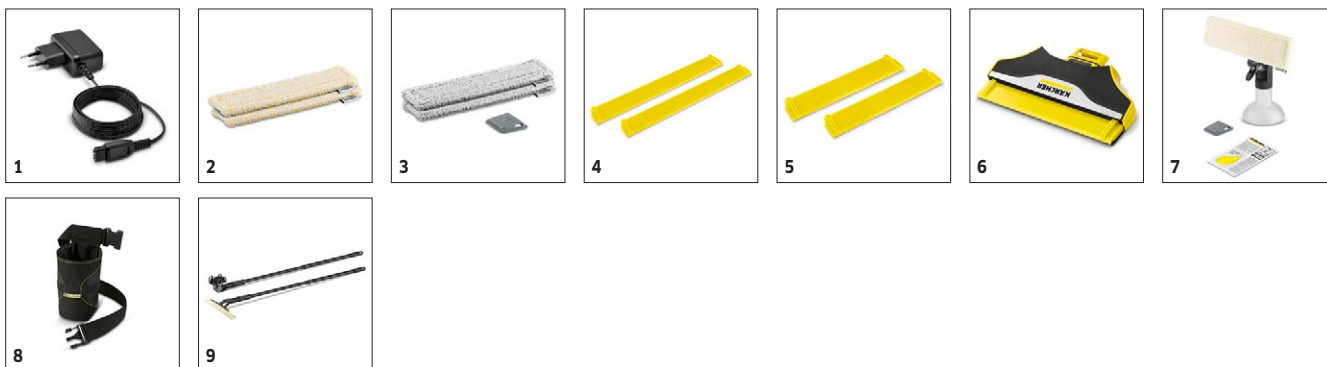

Vybavení

Láhev s postřikovačem Extra s potahem z mikrovláken	■
Lithium ionová baterie	■
Rychlonabíječka	■
Nabíječka baterií	■
Vyměnitelnost sací hubice	■

■ Obsaženo v objemu dodávky.

WV 6 PLUS

1.633-510.0

KÄRCHER

		Objednáací číslo	Menge						
Síťový díly									
WV 6 small suction nozzle	1	2.633-511.0	1 kusy						<input checked="" type="checkbox"/>
Potahy na stírání									
WV potah z mikrovlákna Indoor	2	2.633-130.0	2 kusy					Potah z mikrovláken Indoor s páskami na suchý zip pro optimální odstranění nečistot láhví s rozprašovačem bateriového čističe WV na každém hladkém povrchu.	<input checked="" type="checkbox"/>
WV mikrovláknový potah Outdoor	3	2.633-131.0	2 kusy					Ideální pro venkovní okna: Potah z mikrovláken Outdoor s upevněním na suché zipy a mimořádně abrazivními vlákny včetně škrabky na ulpívající nečistoty.	<input type="checkbox"/>
Stěrky									
WV 6 Suction lip (280mm)	4	2.633-514.0	2 kusy						<input type="checkbox"/>
WV 6 Suction lip (170mm)	5	2.633-513.0	2 kusy						<input type="checkbox"/>
Trysky									
WV 6 small suction nozzle	6	2.633-512.0	1 kusy						<input type="checkbox"/>
Postřikovací láhve									
Sada láhve s rozprašovačem Extra	7	2.633-129.0	1 kusy					Nová sada s láhví s rozprašovačem Extra včetně potahu z mikrovláken s upevněním na suché zipy, širokou a úzkou hubicí, škrabkou na hrubé nečistoty a 20 ml čistícího prostředku na okna.	<input type="checkbox"/>
Kapsa na boky									
Kapsa na boky	8	2.633-006.0	1 kusy					Praktická kapsa na boky k uložení čističe oken a rozprašovače.	<input type="checkbox"/>
Prodloužení									
WV Evolution Extension Set	9	2.633-144.0	1 kusy						<input type="checkbox"/>