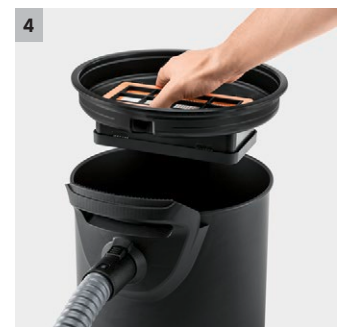

4 Jednoduchý filtrační systém (nehořlavý) s robustním plochým skládaným filtrem a kovovým filtrem na hrubé nečistoty

- S robustním plochým skládaným filtrem a kovovým filtrem na hrubé nečistoty.
- Pro snadné vyprazdňování a čištění nádoby bez kontaktu s nečistotami