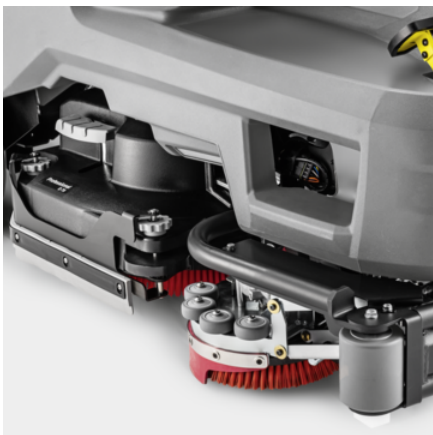

Kärcher Intelligent Key System (KIK) s více než 30 uživatelskými jazyky a individuálními uživatelskými právy	■
Možnosti upevnění Home Base pro mop nebo podobně elektrický a mechanický plovákový spínač	■
Přepínač pro snadné ovládání	■

■ Obsaženo v objemu dodávky.

Tento stroj vyžaduje odborné poradenství/předání.

Postranní mycí kartáč pro úsporu času a nákladů

- Umožňuje čištění až ke krajům stěn nebo regálů
- Vychýlí se u překážek pod stroj a zamezí tak poškození
- Úspora nákladů zamezením manuálního následného čištění v okrajových částech