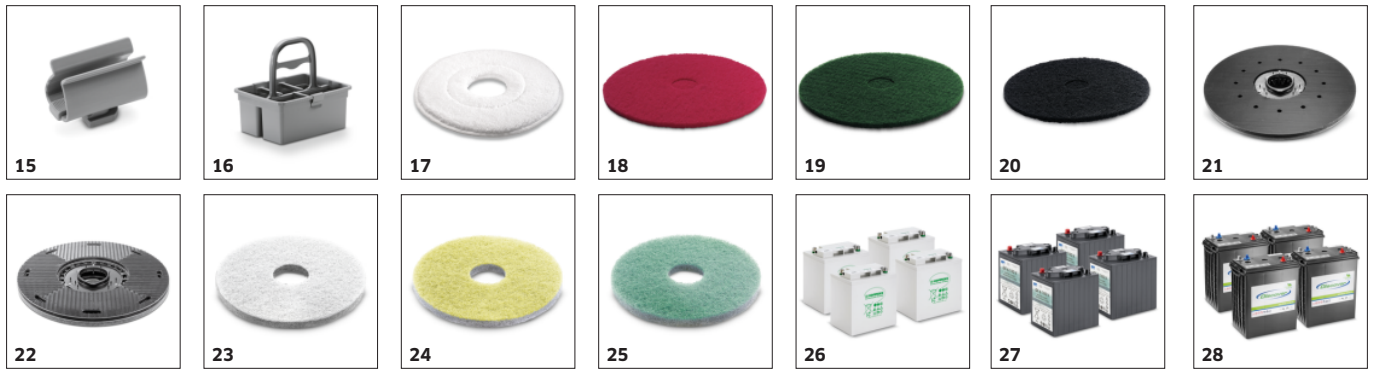

PŘÍSLUŠENSTVÍ K B 110 R BC DOSE+SSD+D75 1.161-412.0

		Číslo produktu		
OSTATNÍ PŘÍSLUŠENSTVÍ BR / BD				
Příslušenství k Home Base				
Držák šedý	15	6.980-078.0	Svorka na mop k uchycení mopu na stroji. Pouze ve spojení s adaptérem Homebase 5.035-488.0.	☐
Sada Home base Box	16	4.035-406.0	Home base Box nabízí dostatek prostoru pro bezpečné upevnění tří lahví s čisticími přípravky, hadrů, utěrek, stěrek, náhradních odpadkových pytlů, pracovních rukavic atd.	☐
DISKOVÉ PADY A UNAŠEČE PADŮ				
Mikrovláknové pady				
Pad z mikrovlákna, bílý, 381 mm, 5 x	17	6.371-078.0	5 padů z mikrovláken, bílá. Se středící aretací a průměrem 381 mm. Vynikající síla čištění. Čistí i dlažbu z jemné kameniny do hloubky pórů. Vhodné pro např. D 75, BD 75/140 R a BD 40/25 C.	☐
Pady				
Pad, středně měkký, červený, 381 mm, 5 x	18	6.369-791.0	Červený pad pro pravidelné čištění.	☐
Pad, středně tvrdý, zelený, 381 mm, 5 x	19	6.369-790.0	Zelený pad pro hloubkové čištění a odstraňování lepkavých nečistot.	☐
Pad, tvrdý, černý, 381 mm, 5 x	20	6.369-789.0	Černý pad pro hloubkové čištění odolných podlahových krytin velmi lepkavou špínou.	☐
Unašeč padů				
Pad disk complete STRONG BD75, 375 mm	21	4.762-591.0	Vyžadováno pro použití melaminových padů, ale lze jej použít i pro normální pady. Extra silné držení padu na desce pohonu padu čisticí hlavy D 75. Potřeba 2 ks.	☐
Unašeč padů, 375 mm	22	4.762-447.0	Unašeč padů k čištění paly. Průměr 335 mm. S rychlovýměnnou spojkou, destičkou s háčky a Centerlockem. Vhodný např. pro D 75.	☐
Diamantové pady				
Diamantový pad, hrubý, bílý, 385 mm, 5 x	23	6.371-252.0	Bílý hrubý diamantový pad pro tvrdé podlahové krytiny. Odstraňuje drobné škrábance a vytváří čistou, rovnoměrně matnou základnu pro další ošetření padem se žlutým diamantem.	☐
Diamantový pad, střední, žlutý, 385 mm, 5 x	24	6.371-253.0	Žlutý, diamantový pad pro ošetření a údržbu tvrdých podlahových krytin. Pro hedvábně matný povrch, který lze následně vyleštit pomocí padu se zeleným diamantem.	☐
Diamantový pad, jemný, zelený, 385 mm, 5 x	25	6.371-236.0	Zelený jemný diamantový pad pro leštění leštitelných podlahových krytin. Vytváří vysoce lesklé povrchy a lze jej také použít ke krystalizaci.	☐
POHONNÉ BATERIE A NABÍJEČKY				
Baterie				
Sada baterií AGM 4x 6V/170Ah, 24 V, 170 Ah, bezúdržbové	26	2.815-092.0	Sada baterií s napětím 24 V a kapacitou 170 Ah (C5). Obsahuje několik bezúdržbových samostatných baterií AGM.	☐
Sada baterií Gel 4x 6V/180Ah, 24 V, 180 Ah, bezúdržbové	27	2.815-101.0	Sada baterií s napětím 24 V a kapacitou 180 Ah (C5). Zahrnuje několik bezúdržbových gelových baterií.	☐
Sada baterií AGM 4x 6V/285Ah, 24 V, 285 Ah, bezúdržbové	28	2.815-095.0	Sada baterií s napětím 24 V a kapacitou 285 Ah (C5). Obsahuje několik bezúdržbových samostatných baterií AGM.	☐

☐ Volitelné příslušenství   ☐ Čisticí prostředky