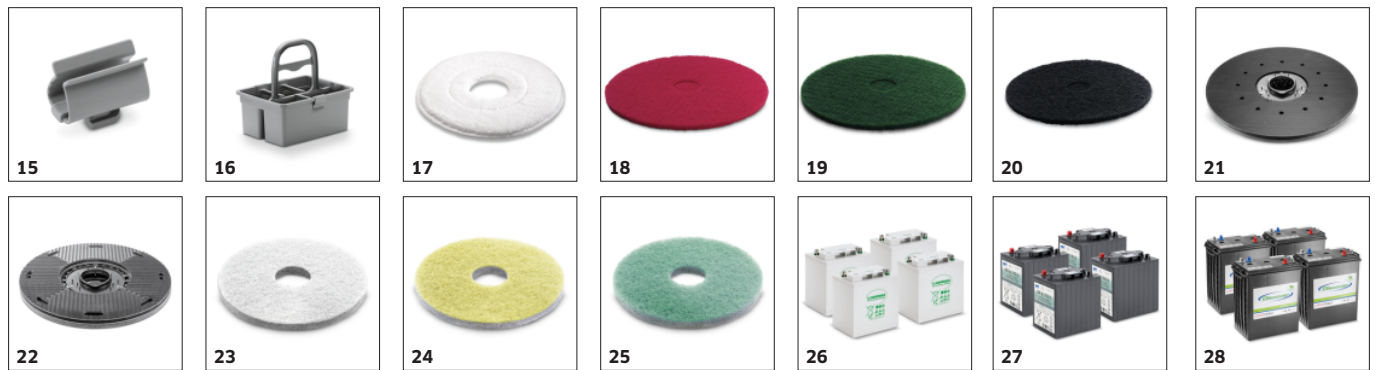

PŘÍSLUŠENSTVÍ K B 110 R BP+D75 1.161-405.0

		Číslo produktu		
OSTATNÍ PŘÍSLUŠENSTVÍ BR / BD				
Příslušenství k Home Base				
Držák šedý	15	6.980-078.0	Svorka na mop k uchycení mopu na stroji. Pouze ve spojení s adaptérem Homebase 5.035-488.0.	☐
Sada Home base Box	16	4.035-406.0	Home base Box nabízí dostatek prostoru pro bezpečné upevnění tří lahví s čisticími přípravky, hadrů, utěrek, stěrek, náhradních odpadkových pytlů, pracovních rukavic atd.	☐
DISKOVÉ PADY A UNAŠEČE PADŮ				
Mikrovláknové pady				
Pad z mikrovlákna, bílý, 381 mm, 5 x	17	6.371-078.0	5 padů z mikrovláken, bílá. Se středící aretací a průměrem 381 mm. Vynikající síla čištění. Čistí i dlažbu z jemné kameniny do hloubky pórů. Vhodné pro např. D 75, BD 75/140 R a BD 40/25 C.	☐
Pady				
Pad, středně měkký, červený, 381 mm, 5 x	18	6.369-791.0	Červený pad pro pravidelné čištění.	☐
Pad, středně tvrdý, zelený, 381 mm, 5 x	19	6.369-790.0	Zelený pad pro hloubkové čištění a odstraňování lepkavých nečistot.	☐
Pad, tvrdý, černý, 381 mm, 5 x	20	6.369-789.0	Černý pad pro hloubkové čištění odolných podlahových krytin velmi lepkavou špínou.	☐
Unašeč padů				
Pad disk complete STRONG BD75, 375 mm	21	4.762-591.0	Vyžadováno pro použití melaminových padů, ale lze jej použít i pro normální pady. Extra silné držení padu na desce pohonu padu čisticí hlavy D 75. Potřeba 2 ks.	☐
Unašeč padů, 375 mm	22	4.762-447.0	Unašeč padů k čištění paly. Průměr 335 mm. S rychlovýměnnou spojkou, destičkou s háčky a Centerlockem. Vhodný např. pro D 75.	☐
Diamantové pady				
Diamantový pad, hrubý, bílý, 385 mm, 5 x	23	6.371-252.0	Bílý hrubý diamantový pad pro tvrdé podlahové krytiny. Odstraňuje drobné škrábance a vytváří čistou, rovnoměrně matnou základnu pro další ošetření padem se žlutým diamantem.	☐
Diamantový pad, střední, žlutý, 385 mm, 5 x	24	6.371-253.0	Žlutý, diamantový pad pro ošetření a údržbu tvrdých podlahových krytin. Pro hedvábně matný povrch, který lze následně vyleštit pomocí padu se zeleným diamantem.	☐
Diamantový pad, jemný, zelený, 385 mm, 5 x	25	6.371-236.0	Zelený jemný diamantový pad pro leštění leštitelných podlahových krytin. Vytváří vysoce lesklé povrchy a lze jej také použít ke krystalizaci.	☐
POHONNÉ BATERIE A NABÍJEČKY				
Baterie				
Sada baterií AGM 4x 6V/170Ah, 24 V, 170 Ah, bezúdržbové	26	2.815-092.0	Sada baterií s napětím 24 V a kapacitou 170 Ah (C5). Obsahuje několik bezúdržbových samostatných baterií AGM.	☐
Sada baterií Gel 4x 6V/180Ah, 24 V, 180 Ah, bezúdržbové	27	2.815-101.0	Sada baterií s napětím 24 V a kapacitou 180 Ah (C5). Zahrnuje několik bezúdržbových gelových baterií.	☐
Sada baterií AGM 4x 6V/285Ah, 24 V, 285 Ah, bezúdržbové	28	2.815-095.0	Sada baterií s napětím 24 V a kapacitou 285 Ah (C5). Obsahuje několik bezúdržbových samostatných baterií AGM.	☐

☐ Volitelné příslušenství   ☐ Čisticí prostředky