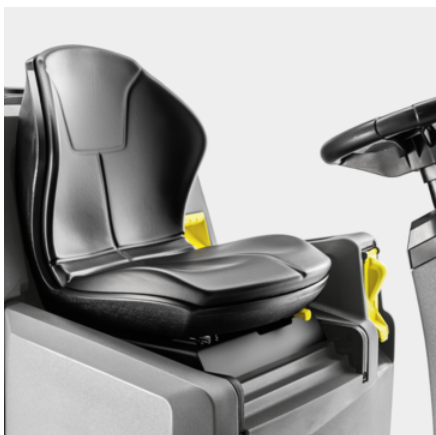

B 110 R BP+D75

Dva kotoučové kartáče i funkce Auto Fill pro úsporu času patří k vybavení našeho podlahového mycího stroje s odsáváním s posedem B 110 R, právě tak jako inovativní systém klíčů KIK.

Made in Germany

Vybavení

Diskové kartáče	■
Automatické plnění	■
Pohon pojezdu	■
Automatické zastavení vody	■
Parkovací brzda	■
Magnetický ventil	■
Sací lišta, zahnutá	■
Systém dvou nádrží	■
Výškově nastavitelné sedadlo	■
Kontrolka stavu čisté vody	Přes tlak vody
standardní denní svícení	■
robustní přední nárazník	■
s dávkováním vody v závislosti na rychlosti	■
aktualizace softwaru a hodnocení ztrát lze provádět na dálku prostřednictvím správy vozového parku Kärcher	■
Barevná a provozní koncepce Kärcher	■
Kärcher Intelligent Key System (KIK) s více než 30 uživatelskými jazyky a individuálními uživatelskými právy	■
Možnosti upevnění Home Base pro mop nebo podobné elektrický a mechanický plovákový spínač	■
Přepínač pro snadné ovládání	■

Tento stroj vyžaduje odborné poradenství/předání.

Výškově nastavitelné sedadlo

- Dokonalá poloha vsedě nezávisle na výšce postavy obsluhy
- Vynikající komfort sezení během jízdy
- Umožňuje dlouhé pracovní intervaly bez únavy

Robustní sací lišta z hliníkové litiny

- Se sacími stěrkami Linatex® s dlouhou životností a odolností proti přetržení pro vynikající výsledky odsávání.
- Rychlá a snadná výměna sacích stěrek.
- Při kontaktu se stěnou se vychýlí a zamezí tak poškozením.