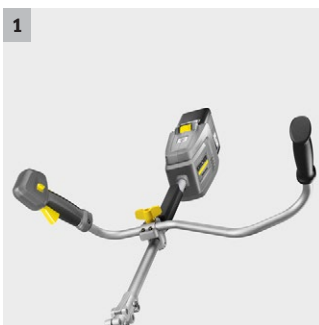

## BCU 260/36 Bp

AKU křovinořez BCU 260/36 Bp bez námahy řeší náročné úkoly jako je odstraňování tvrdého porostu. Je lehký, snadno se s ním manipuluje a dobře padne do ruky. Baterie a rychlonabíječka není součástí dodávky.

### 4 Nůž na křoví

- Vysoce kvalitní nůž z kalené oceli s dlouhou životností.

**BCU 260/36 Bp**

- Bezuhlíkový motor
- Ergonomická obouruční rukojeť
- Nízká hmotnost s ideálním těžištěm

**Technické údaje**