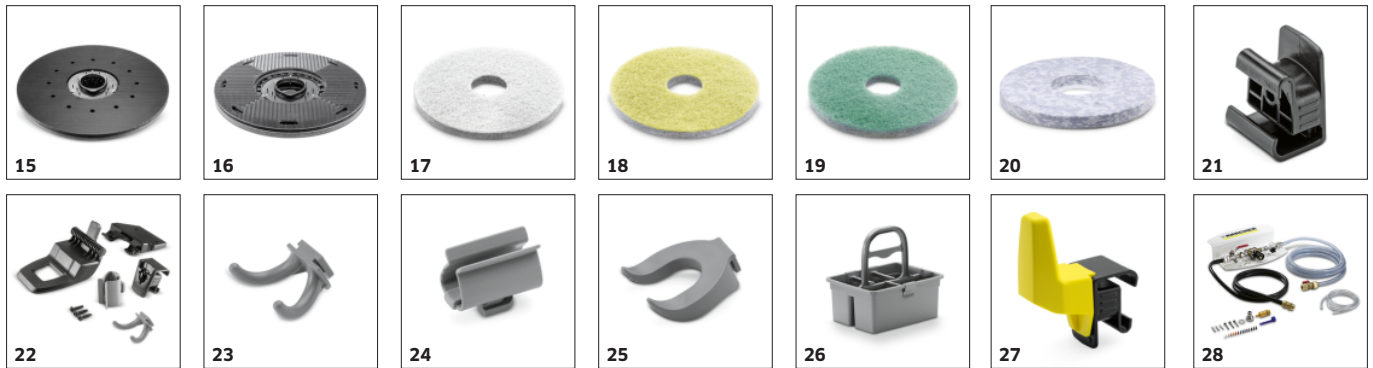

PŘÍSLUŠENSTVÍ K BD 70/75 W BP PACK CLASSIC 1.127-019.0

		Číslo produktu		
DISKOVÉ PADY A UNAŠEČE PADŮ				
Unašeč padů				
Disk pad BD65, 335 mm	15	4.762-590.0	Vyžadováno pro použití melaminových padů, ale lze jej použít i pro normální pady. Extra silné držení padu na desce pohonu padu čisticí hlavy D 65. Potřeba 2 ks.	☐
Unašeč padů, 335 mm	16	4.762-446.0	Unašeč padů k čištění paly. Průměr 335 mm. S rychlovýměnnou spojkou, destičkou s háčky a Centerlockem. Vhodný např. pro D 65.	☐
Diamantové pady				
Diamantový pad, hrubý, bílý, 356 mm, 5 x	17	6.371-250.0	Bílý hrubý diamantový pad pro tvrdé podlahové krytiny. Odstraňuje drobné škrábance a vytváří čistou, rovnoměrně matnou základnu pro další ošetření padem se žlutým diamantem.	☐
Diamantový pad, střední, žlutý, 356 mm, 5 x	18	6.371-251.0	Žlutý, diamantový pad pro ošetření a údržbu tvrdých podlahových krytin. Pro hedvábně matný povrch, který lze následně vyleštit pomocí padu se zeleným diamantem.	☐
Diamantový pad, jemný, zelený, 356 mm, 5 x	19	6.371-235.0	Zelený jemný diamantový pad pro leštění lešitelných podlahových krytin. Vytváří vysoce lesklé povrchy a lze jej také použít ke krystalizaci.	☐
Melaminové pady				
Pad set 2x D 356 Melamin	20	6.371-021.0	Bílý melaminový pad pro střední a hluboké čištění mikroporézních povrchů, stejně jako jemného kamene a jiných tvrdých podlahových krytin. Lze použít také k odstranění šedého zákalu.	☐
OSTATNÍ PŘÍSLUŠENSTVÍ BR / BD				
Příslušenství k Home Base				
Adaptér Homebase	21	5.035-488.0	Upevňovací zařízení pro různé háčky a úchytky na stroji.	☐
Sada Home-Base - držák mopu	22	9.753-023.0	Upevnění pro mop na zařízení	☐
Dvojitý hák	23	6.980-077.0	Dvojitý háček pro uchycení pytlů na odpady, papírové tašky apod. na stroji. Pouze ve spojení s adaptérem Homebase 5.035-488.0.	☐
Držák šedý	24	6.980-078.0	Svorka na mop k uchycení mopu na stroji. Pouze ve spojení s adaptérem Homebase 5.035-488.0.	☐
Držák láhve	25	6.980-080.0	Vhodný pro transport láhví s rozprašovačem - pouze ve spojení s adaptérem Home-Base 5.035-488.0.	☐
Sada Home base Box	26	4.035-406.0	Home base Box nabízí dostatek prostoru pro bezpečné upevnění tří lahví s čisticími přípravky, hadrů, utěrek, stěrek, náhradních odpadkových pytlů, pracovních rukavic atd.	☐
Sada univerzálních háků	27	4.070-075.0	Sada háků a adaptéru k upevnění kolejnice Home Base na podlahových mycích strojích s odsáváním Kärcher. Ideální pro umístění hadic na stroji nenáročném na místo.	☐
Pomůcky pro dávkování				
Jednotka pro dávkování čisticích prostředků DS 3	28	2.641-811.0	Možnost připojení přímo k přívodu vody, voda se s čisticím prostředkem plní do nádrže na čistou vodu v přednastaveném poměru. Také ve spojení s plnicím systémem (nástavbová sada).	☐

■ Obsaženo v objemu dodávky. □ Volitelné příslušenství