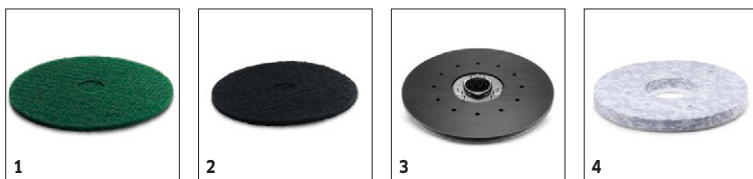

BD 70/75 W CLASSIC BP 1.127-013.0

KÄRCHER

		Objednáací číslo	Tvrdost / typ kartáče	Průměr	Barva	Množství	Cena	
Pady								
Pad	1	6.369-002.0	středně tvrdý	356 mm	zelený	5 kusy		Zelený pad pro hloubkové čištění a odstraňování lepkavých nečistot. ☐
	2	6.369-001.0	tvrdý	356 mm	černý	5 kusy		Černý pad pro hloubkové čištění odolných podlahových krytin velmi lepkavou špínou. ☐
Unašeč padů								
Disk pad BD65	3	4.762-590.0		335 mm		1 kusy		Vyžadováno pro použití melaminových padů, ale lze jej použít i pro normální pady. Extra silné držení padu na desce pohonu padu čisticí hlavy D 65. Potřeba 2 ks. ☐
Melaminové pady								
Pad set 2x D 356 Melamin	4	6.371-021.0		356 mm	šedý / bílý	2 kusy		Bílý melaminový pad pro střední a hluboké čištění mikro-porézních povrchů, stejně jako jemného kamene a jiných tvrdých podlahových krytin. Lze použít také k odstranění šedého zákalu. ☐

■ Obsaženo v objemu dodávky. ☐ Volitelné příslušenství