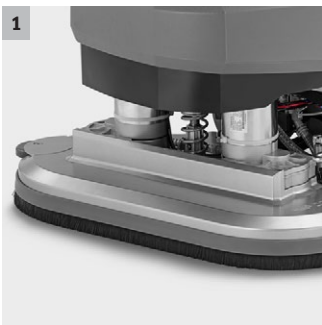

BD 70/75 W Classic Bp

BD 70/75 W Classic Bp podlahový mycí stroj se 75 litrovou nádrží a dvoukotoučovou hlavicí kartáče. Velmi snadné použití a velmi univerzální.

1 Hlava kartáče a stírací lišta jsou vyrobeny z hliníku s dlouhou životností

3 Kompaktní a robustní design

- Vysoce univerzální stroj se snadnou manévrovatelností, který poskytuje dobrý přehled.
- Snižuje riziko poškození stroje nebo zařízení.

4 Tlak kartáče lze upravit podle potřeby