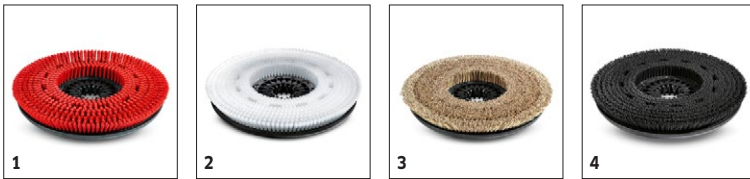

Vybavení

Diskové kartáče	■
FACT	-
DOSE	-
Pohon pojezdu	■
Sací lišta, zalomený tvar	■

■ Obsaženo v objemu dodávky.

BD 70/75 W CLASSIC BP

1.127-013.0

KÄRCHER

		Objednáací číslo	Tvrdost / typ kartáče	Průměr	Barva	Množství	Cena	
Kotoučové kartáče								
Kotoučový kartáč	1	4.905-010.0	střední	355 mm	červený	1 kusy	Červený standardní diskový kartáč pro pravidelné čištění.	<input checked="" type="checkbox"/>
	2	4.905-011.0	velmi měkký	355 mm	bílý	1 kusy	Bílý měkký diskový kartáč pro jemné čištění citlivých podlahových krytin.	<input type="checkbox"/>
	3	4.905-012.0	měkký	355 mm	přírodní	1 kusy	Přírodní, měkký diskový kartáč pro čištění a leštění strukturovaných podlahových krytin.	<input type="checkbox"/>
	4	4.905-013.0	tvrdý	355 mm	černý	1 kusy	Černý, velmi abrazivní diskový kartáč pro hloubkové čištění odolných podlahových krytin velmi lepivou špínou.	<input type="checkbox"/>

■ Obsaženo v objemu dodávky. □ Volitelné příslušenství

BD 70/75 W CLASSIC BP 1.127-013.0

KÄRCHER

		Objednáací číslo	Tvrdost / typ kartáče	Průměr	Barva	Množství	Cena	
Pady								
Pad	1	6.369-002.0	středně tvrdý	356 mm	zelený	5 kusy		Zelený pad pro hloubkové čištění a odstraňování lepkavých nečistot. <input type="checkbox"/>
	2	6.369-001.0	tvrdý	356 mm	černý	5 kusy		Černý pad pro hloubkové čištění odolných podlahových krytin velmi lepkavou špínou. <input type="checkbox"/>
Unašeč padů								
Disk pad BD65	3	4.762-590.0		335 mm		1 kusy		Vyžadováno pro použití melaminových padů, ale lze jej použít i pro normální pady. Extra silné držení padu na desce pohonu padu čisticí hlavy D 65. Potřeba 2 ks. <input type="checkbox"/>
Melaminové pady								
Pad set 2x D 356 Melamin	4	6.371-021.0		356 mm	šedý / bílý	2 kusy		Bílý melaminový pad pro střední a hluboké čištění mikro-porézních povrchů, stejně jako jemného kamene a jiných tvrdých podlahových krytin. Lze použít také k odstranění šedého zákalu. <input type="checkbox"/>