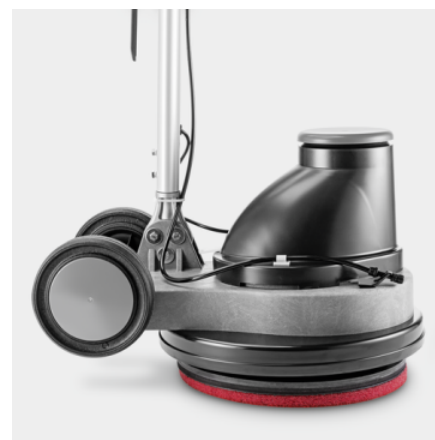

BDP 43/400 C

Náš pohodlný a výkonný jednokotoučový stroj BDP 43/400 C přesvědčí díky vysoké rychlosti otáčení 400 ot./min rychlými a důkladnými výsledky práce při čištění a leštění.

Číslo produktu

1.291-251.0

Vybavení

Unašeč padů		■
není součástí dodávky se strojem	I	12
Síťový provoz		■
■ Obsaženo v objemu dodávky.		

Rychlý, vysokorychlostní jednokotoučový stroj se 400 ot./min

- Velmi klidný chod při současně vysokém plošném výkonu
- Pro vynikající výsledky leštění

Integrovaná zásuvka

- Pro připojení odsávací jednotky, která snižuje tvorbu prachu.
- Bez nutnosti vedení dodatečného kabelu - pro efektivní práci

Velká kola

- Jednoduchý transport i na delší vzdálenosti
- Pohodlné přenášení po schodech
- Transportovatelný i v parkovací pozici