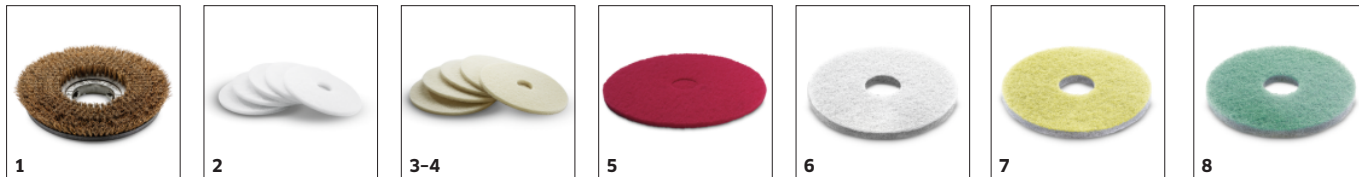

Integrovaná zásuvka

- Pro připojení odsávací jednotky, která snižuje tvorbu prachu.
- Bez nutnosti vedení dodatečného kabelu - pro efektivní práci

Velká kola

- Jednoduchý transport i na delší vzdálenosti
- Pohodlné přenášení po schodech
- Transportovatelný i v parkovací pozici

PŘÍSLUŠENSTVÍ K BDP 43/400 C 1.291-251.0

		Číslo produktu		
KOTOUČOVÉ KARTÁČE				
Leštící kartáč D 430, přírodní, 430 mm	1	6.370-044.0		<input type="checkbox"/>
DISKOVÉ PADY A UNAŠEČE PADŮ				
Pady				
Pad, velmi měkký, bílý, 432 mm, 5 x	2	6.369-469.0	Měkké a neabrazivní pad pro leštění ve vysokém lesku.	<input type="checkbox"/>
Pad přírodní, měkký, přírodní, 432 mm, 5 x	3	6.371-149.0	Béžový pad s jemným brusivem pro čištění a leštění.	<input type="checkbox"/>
Pad, měkký, béžový, 432 mm, 5 x	4	6.371-081.0	Béžový pad s ultra jemným brusivem pro čištění a leštění.	<input type="checkbox"/>
Pad, středně měkký, červený, 432 mm, 5 x	5	6.369-470.0	Červený pad pro pravidelné čištění.	<input type="checkbox"/>
Diamantové pady				
Diamantový pad, hrubý, bílý, 432 mm, 5 x	6	6.371-256.0	Bílý hrubý diamantový pad pro tvrdé podlahové krytiny. Odstraňuje drobné škrábance a vytváří čistou, rovnoměrně matnou základnu pro další ošetření padem se žlutým diamantem.	<input type="checkbox"/>
Diamantový pad, střední, žlutý, 432 mm, 5 x	7	6.371-257.0	Žlutý, diamantový pad pro ošetření a údržbu tvrdých podlahových krytin. Pro hedvábně matný povrch, který lze následně vyleštit pomocí padu se zeleným diamantem.	<input type="checkbox"/>
Diamantový pad, jemný, zelený, 432 mm, 5 x	8	6.371-238.0	Zelený jemný diamantový pad pro leštění lešitelných podlahových krytin. Vytváří vysoce lesklé povrchy a lze jej také použít ke krystalizaci.	<input type="checkbox"/>