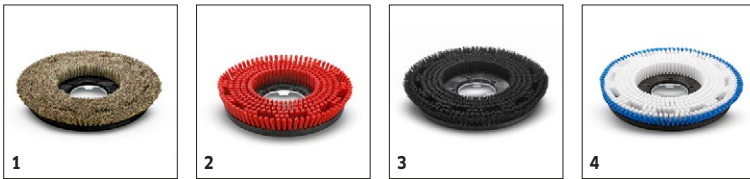

BDS 33/180 C ADV

1.291-220.0

KÄRCHER

		Objednáací číslo	Tvrdost / typ kartáče	Průměr	Barva	Množství		
Kotoučové kartáče								
Kotoučový kartáč	1	6.369-892.0	měkký	330 mm	přírodní	1 kusy		Kotoučový kartáč, měkký, 340 mm. Z přírodních rostlinných vláken. ☐
	2	6.369-890.0	střední	330 mm	červený	1 kusy		Kotoučový kartáč, středně tvrdý, červený, průměr 340 mm. Pro všechny běžné úkoly čištění, i pro choulostivé podlahy. Štětiny: polypropylen, tloušťka 0,6 mm, délka 41 mm. ☐
	3	6.369-893.0	tvrdý	330 mm	černý	1 kusy		Kotoučový kartáč, tvrdý, černý, průměr 330 mm. Pro silně ulpívající nečistoty a k základnímu čištění. Pouze pro odolné povrchy. Štětiny: Tynex 180 Grit, tloušťka 1 mm, délka 41 mm. ☐
Šamponovací kartáč	4	6.369-891.0	středně měkký	330 mm	modrý / bílý	1 kusy		Šamponovací kartáč (modrý/bílý) s průměrem 340 mm. Je vhodný pro základní čištění koberců. Štětiny: polypropylen, tloušťka 0,36 mm, délka 41 mm. ☐

☐