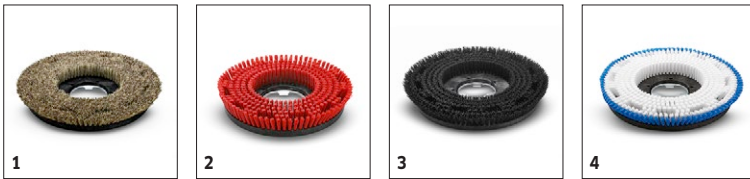

■ Obsaženo v objemu dodávky. □

BDS 43/150 C CLASSIC

1.291-243.0

KÄRCHER

		Objednáací číslo	Tvrdost / typ kartáče	Průměr	Barva	Množství		
Kotoučové kartáče								
Kotoučový kartáč	1	6.369-897.0	měkký	430 mm	přírodní	1 kusy		Kotoučový kartáč, měkký 430 mm. Z přírodních rostlinných vláken. <input type="checkbox"/>
	2	6.369-895.0	střední	430 mm	červený	1 kusy		Kotoučový kartáč, středně tvrdý, červený, průměr 430 mm. Pro všechny úkoly čištění. I pro choulostivé podlahy. Štětiny: polypropylen, tloušťka 0,6 mm, délka 41 mm. <input type="checkbox"/>
	3	6.369-898.0	tvrdý	430 mm	černý	1 kusy		Kotoučový kartáč, tvrdý, černý, průměr 430 mm. Pro silně ulpívající nečistoty a pro základní čištění. Pouze pro odolné podlahy. Štětiny: Tynex 180 Girt, tloušťka 1 mm, délka 41 mm. <input type="checkbox"/>
Šamponovací kartáč	4	6.369-896.0	středně měkký	430 mm	modrý / bílý	1 kusy		Šamponovací kartáč, modrý/bílý, průměr 430 mm. Pro základní čištění kobců. Štětiny: polypropylen, tloušťka 0,35 mm, délka 41 mm. <input type="checkbox"/>

■ Obsaženo v objemu dodávky.

BDS 43/150 C CLASSIC

1.291-243.0

KÄRCHER

		Objednáací číslo	Délka	Barva	Množství			
Ostatní								
Prodlužovací kabel	1	6.647-022.0	20 m		1 kusy			Prodlužovací kabel, délka 20 m, 3x1,5 mm ² . S uzemněnou vidlicí chráněnou proti ostříkující vodě, odlehčení v tahu a ochrana proti zalomení. <input type="checkbox"/>
Dodatkové závaží 10 kg	2	2.642-802.0			1 kusy			10 kg závaží zvyšuje kontaktní tlak zajišťuje větší efektivitu práce při stahování, broušení, krystalizaci apod. <input type="checkbox"/>
Nádrž kompletní	3	9.753-058.0			1 kusy			Desetilitrová nádrž pro pohodlné nanášení čistícího roztoku. Pro montáž na rukojeť např. na modelech BDS 43/150 C Classic. <input type="checkbox"/>
Plnicí hadice	4	6.680-124.0	1,5 m		1 kusy			1500 mm dlouhá plnicí hadice s univerzální nálevkou ulehčuje plnění stroje z vodovodního kohoutku. Vhodný pro všechny běžné vodovodní kohoutky. <input type="checkbox"/>