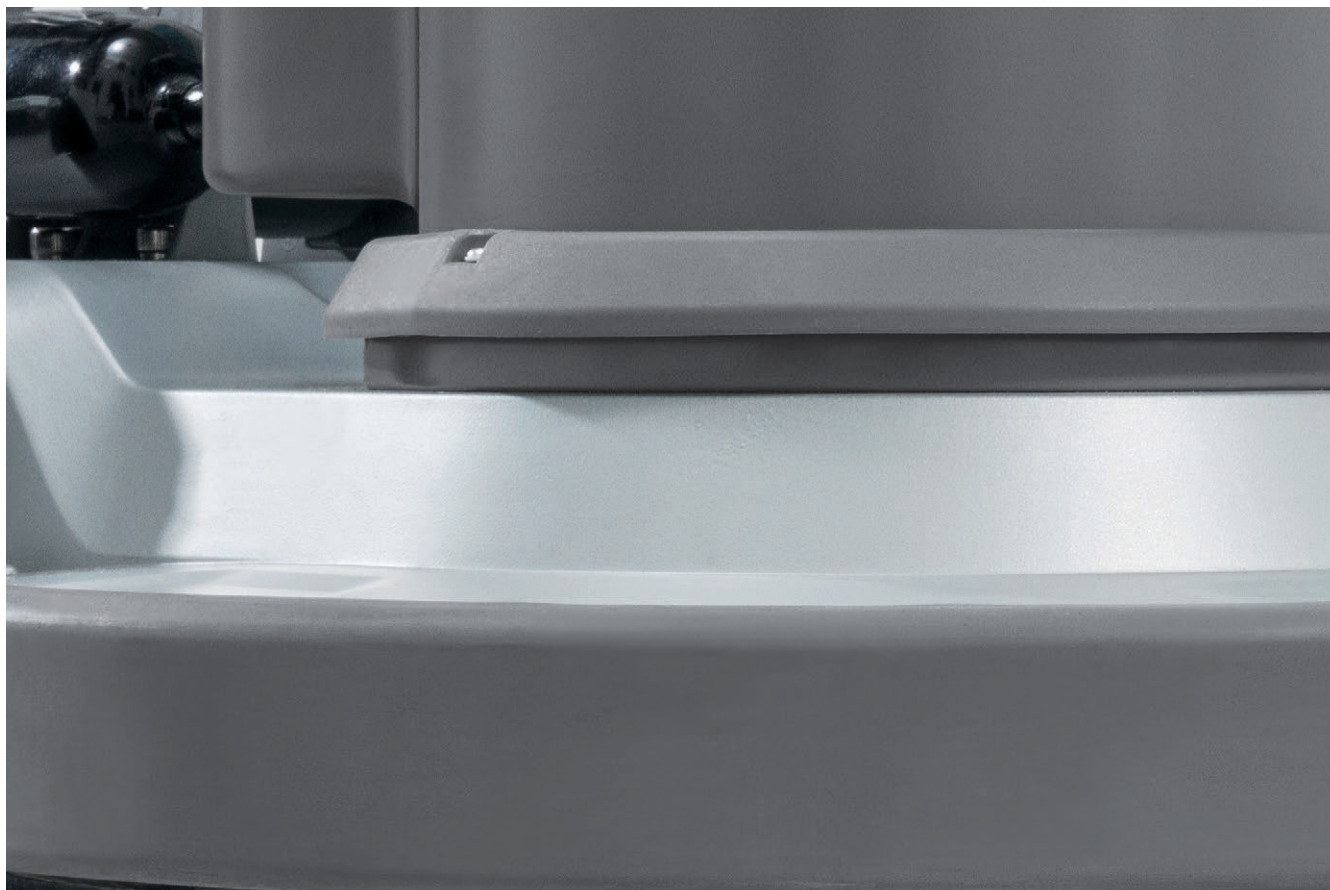

BDS 43/150 C Classic

Jednokotoučový mycí stroj BDS 43/150 C Classic je velmi robustní stroj pro mnohostranné využití při čištění podlah, vybavený bezúdržbovou planetovou převodovkou a silným 1 500 W motorem.

3 Jednoduchá obsluha

- Snadná a pohodlná manipulace.
- Velmi dobré vyvážení a klidný provoz

4 Dodatečná zásuvka

- Pro připojení odsávací jednotky, která snižuje tvorbu prachu.
- Zvyšuje čisticí výkon.

BDS 43/150 C Classic