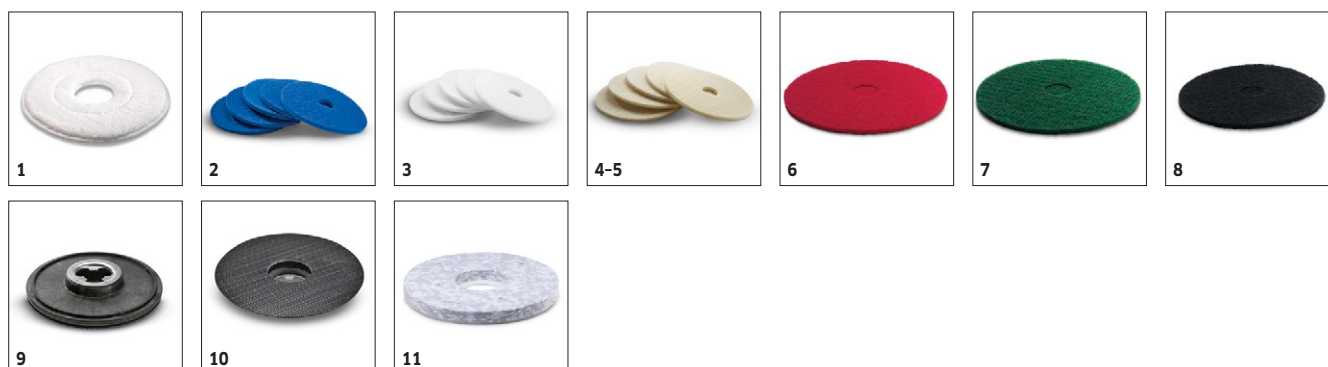

Objednáací číslo	Tvrdost / typ kartáče	Průměr	Barva	Množství		
Mikrovláknové pady								
Pad z mikrovlákna	1	6.905-526.0	mikrovlákno	410 mm	bílý	5 kusy	Vynikající síla čištění. Čistí i dlažbu z jemné kameniny do hloubky pórů.	☐
Pady								
Pad	2	6.369-471.0	měkký	432 mm	modrý	5 kusy	5 padů, měkké, modré, průměr 432 mm. Pro čištění všech podlah.	☐
	3	6.369-469.0	velmi měkký	432 mm	bílý	5 kusy	5 leštících padů, velmi měkké, bílé, bez zrnění. Průměr 432 mm. K leštění podlah.	☐
	4	6.371-149.0	měkký	432 mm	běžový / přírodní	5 kusy	S přírodními štětinami, k leštění. Odstraní velmi dobře i šmouhy po podpatcích.	☐
	5	6.371-081.0	měkký	432 mm	běžový	5 kusy	Měkký, s lehkým zrněním, pro leštění podlah.	☐
	6	6.369-470.0	středně měkký	432 mm	červený	5 kusy	5 padů, středně měkké, červené, průměr 432 mm. Pro čištění silně znečištěných podlah a pro základní čištění.	☐
	7	6.369-472.0	středně tvrdý	432 mm	zelený	5 kusy	5 padů, středně tvrdé, zelené, průměr 432 mm. Pro čištění silně znečištěných podlah a pro základní čištění.	☐
	8	6.369-473.0	tvrdý	432 mm	černý	5 kusy	5 padů, tvrdé, černá. Průměr 432 mm. Pro odstranění silně ulpívajících nečistot a pro základní čištění.	☐
Unašeč padů								
Unašeč padů	9	6.369-899.0		430 mm		1 kusy	Unašeč padů (low-speed) k čištění s pady na zařízeních do 200 ot/min. Průměr 420 mm. S rychlovýměnnou spojkou a Centerlockem.	☐
	10	6.369-901.0		430 mm		1 kusy	Unašeč padů k čištění s pady na zařízeních do 500 ot/min a pro různé rychlosti (DUO Speed). Průměr 430 mm. S deskou s háčky, rychlovýměnnou spojkou a Centerlockem.	☐
Melaminpads								
Melaminový pad	11	6.371-023.0		432 mm	šedý / bílý	2 kusy	Sada melaminových padů o průměru 432 mm pro naše jednodotoučové stroje s pracovní šířkou 43 cm a podlahové mycí stroje s kartáčovou hlavou D 43. Pro čištění mikro-porézních povrchů.	☐

☐