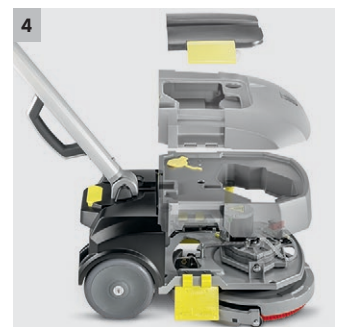

3 Sací lišta okolo stroje

- Spolehlivé odsávání vody i v zatáčkách.
- V případě potřeby je možné odsávání i při jízdě vzad.

4 Vysoce kvalitní komponenty a materiály

- Uzavření a podvozek z vysoce kvalitního hliníku.
- Robustní, dlouhodobá kvalita.