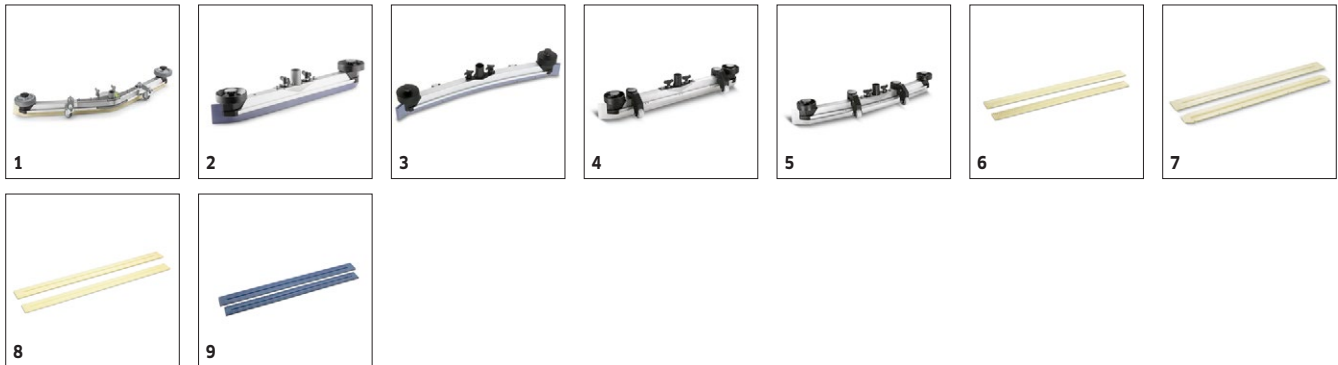

BD 43/35 C EP 1.515-401.0

KÄRCHER

		Objednáací číslo	Délka	Barva				
Sací lišta kompletní								
Sací lišta V	1	4.777-079.0	900 mm	průhledný	1 kusy			☐
Sací lišta	2	4.777-406.0	850 mm	modrý	1 kusy			☐
	3	4.777-416.0	850 mm	modrý	1 kusy			☐
	4	4.777-401.0	850 mm	průhledný	1 kusy			☐
	5	4.777-411.0	850 mm	průhledný	1 kusy			☐
Sací stěrky pro sací lištu								
Sací stěrky	6	6.273-207.0	890 mm	průhledný	2 parts			☐
	7	6.273-229.0	890 mm	průhledný	2 parts			☐
	8	6.273-290.0	890 mm	průhledný	2 parts			☐
	9	6.273-213.0	890 mm	modrý	2 parts			☐

■ Obsaženo v objemu dodávky. ☐