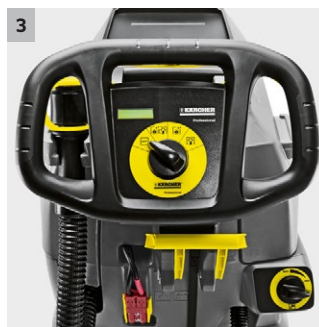

BD 43/35 C Ep

Sítově poháněný (230 V/50 Hz) a výhodný: Podlahový mycí stroj s odsáváním a kotoučovou technikou čistí plochy až do velikosti 1700 m²/h. Pro hospodárné základní a údržbové čištění ploch až 900 m².

3 Jednoduchá obsluha díky panelu EASY-Operation

- Samovysvětlující symboly a přehledné obslužné pole.
- Krátká doba zaškolení.

4 Malý, kompaktní přístroj.

- Velmi obratný přístroj.

BD 43/35 C Ep

- Efektivní jednokotoučová technika
- Napájení kabelem
- Nerezový rám