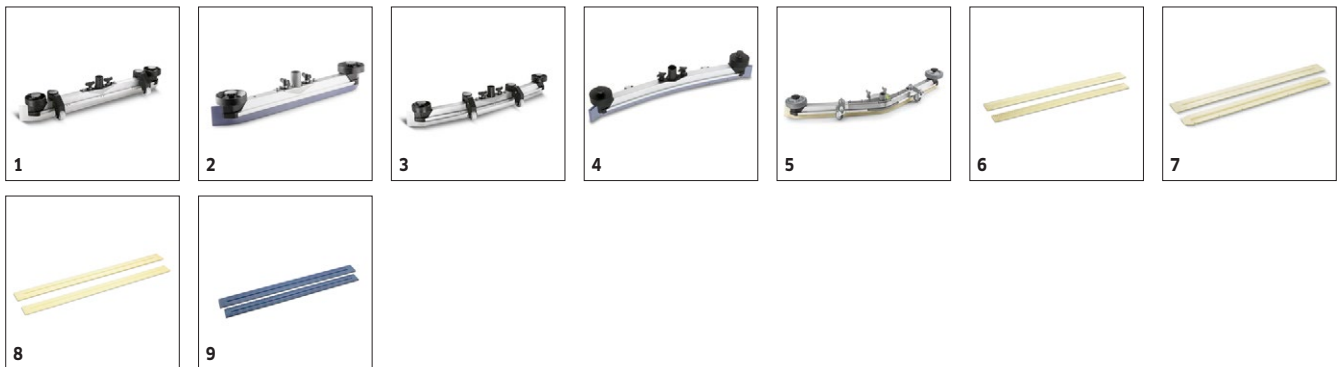

BD 50/60 C EP CLASSIC 1.127-002.0

KÄRCHER

		Objednáací číslo	Délka	Barva	Množství			
Sací lišta kompletní								
Sací lišta	1	4.777-401.0	850 mm	průhledný	1 kusy			☐
	2	4.777-406.0	850 mm	modrý	1 kusy			☐
	3	4.777-411.0	850 mm	průhledný	1 kusy			☐
	4	4.777-416.0	850 mm	modrý	1 kusy			☐
Sací lišta V	5	4.777-079.0	900 mm	průhledný	1 kusy			☐
Sací stěrky pro sací lištu								
Sací stěrky	6	6.273-207.0	890 mm	průhledný	2 parts			☐
	7	6.273-229.0	890 mm	průhledný	2 parts			☐
	8	6.273-290.0	890 mm	průhledný	2 parts			☐
	9	6.273-213.0	890 mm	modrý	2 parts			☐

■ Obsaženo v objemu dodávky. ☐