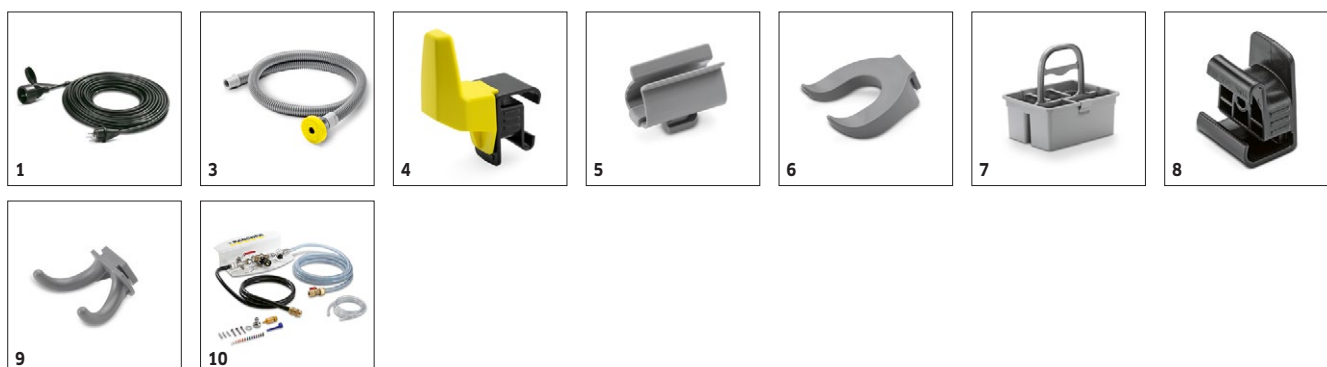

BD 50/60 C EP CLASSIC

1.127-002.0

KÄRCHER

		Objednáací číslo	Délka	Barva	Množství			
Ostatní								
Prodlužovací kabel	1	6.647-022.0	20 m		1 kusy			Prodlužovací kabel, délka 20 m, 3x1,5 mm². S uzemněnou vidlicí chráněnou proti ostřikující vodě, odlehčení v tahu a ochrana proti zalomení. ☐
ABS ecolzero	2	5.388-133.0			1 kusy			S ecolzero pro z hlediska klimatu neutrální čištění: Jako vyrovnání za CO₂, které vzniká pouze při používání stroje, podporujeme projekty na ochranu klimatu po celém světě. ☐
Plnicí hadice	3	6.680-124.0	1,5 m		1 kusy			1500 mm dlouhá plnicí hadice s univerzální nálevkou ulehčuje plnění stroje z vodovodního kohoutku. Vhodný pro všechny běžné vodovodní kohoutky. ☐
Príslušenství k Home Base								
Sada univerzálních háků	4	4.070-075.0			1 kusy			Sada háků a adaptéru k upevnění kolejnice Home Base na podlahových mycích strojích s odsáváním Kärcher. Ideální pro umístění hadic na stroji nenáročně na místo. ☐
Držák šedý	5	6.980-078.0			1 kusy			Svorka na mop k uchycení mopy na stroji. Pouze ve spojení s adaptérem Homebase 5.035-488.0. ☐
Držák láhve	6	6.980-080.0			1 kusy			Vhodný pro transport láhvi s rozprašovačem - pouze ve spojení s adaptérem Home-Base 5.035-488.0. ☐
Sada Home base Box	7	4.035-406.0			1 kusy			Home base Box nabízí dostatek prostoru pro bezpečné upevnění tří lahví s čisticími přípravky, hadrů, utěrek, stěrek, náhradních odpadkových pytlů, pracovních rukavic atd. ☐
Adaptér Homebase	8	5.035-488.0			1 kusy			Upevňovací zařízení pro různé háčky a úchytky na stroji. ☐
Dvojitý hák	9	6.980-077.0			1 kusy			Dvojitý háček pro uchycení pytlů na odpadky, papírové tašky apod. na stroji. Pouze ve spojení s adaptérem Homebase 5.035-488.0. ☐
RM Dosierstation								
Jednotka pro dávkování čisticích prostředků DS 3	10	2.641-811.0			1 kusy			Možnost připojení přímo k přívodu vody, voda se s čisticím prostředkem plní do nádrže na čistou vodu v přednastaveném poměru. Také ve spojení s plnicím systémem (nástavbová sada). ☐

■ Obsaženo v objemu dodávky. ☐