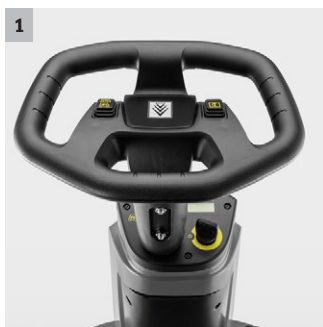

BD 50/70 R Classic

Plošný výkon až 2000 m² za hodinu: bateriový podlahový mycí stroj s odsáváním BD 50/70 R Classic s kotoučovým kartáčem. Baterie a nabíječku je třeba objednat zvlášť.

1 Jednoduchá obsluha

- Samovysvětlující symboly a přehledné obslužné pole.
- Krátká doba zaškolení.

2 Technologie kotoučových kartáčů

- Robustní konstrukce s integrovanou hlavou kotoučových kartáčů.
- Velký plošný výkon díky velké pracovní šířce.

3 Kompaktní a úzký design

- Velmi obratný přístroj.
- Dobrý přehled na plochy určené k čištění.

4 Volitelné příslušenství: mop pro předčištění

- Pojme suché nečistoty a podporuje tak proces čištění
- Pomáhá zamezit ucpáním sacího kanálu.