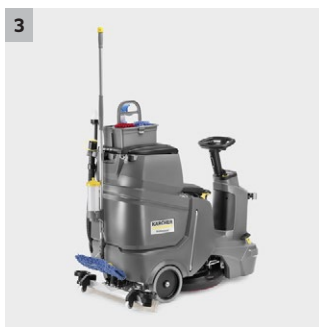

BD 50/70 R Classic

Plošný výkon až 2000 m² za hodinu: bateriový podlahový mycí stroj s odsáváním BD 50/70 R Classic s kotoučovým kartáčem. Baterie a nabíječku je třeba objednat zvlášť.

1 Jednoduchá obsluha

- Samovysvětlující symboly a přehledné obslužné pole.
- Krátká doba zaškolení.

2 Technologie kotoučových kartáčů

- Robustní konstrukce s integrovanou hlavou kotoučových kartáčů.
- Velký plošný výkon díky velké pracovní šířce.