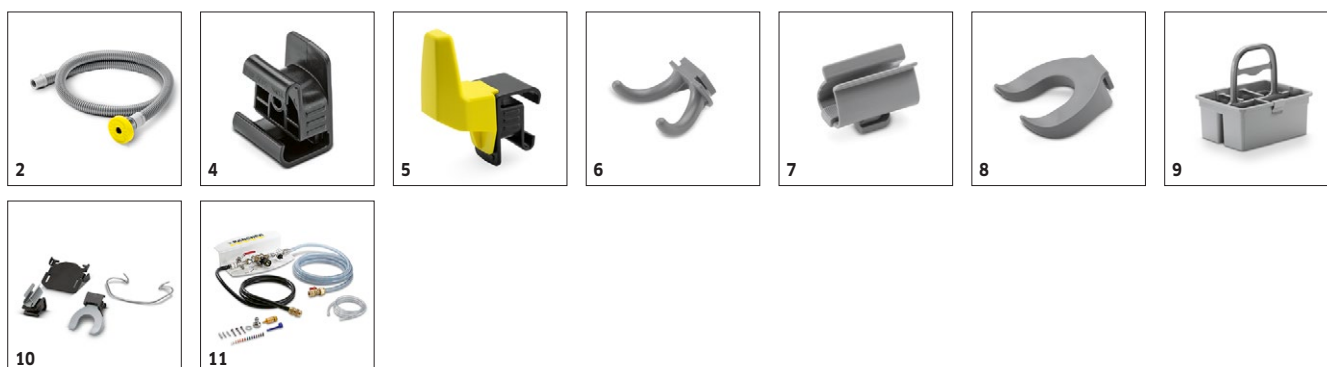

■ Obsaženo v objemu dodávky.

BD 50/70 R CLASSIC

1.161-070.0

KÄRCHER

		Objednáací číslo	Délka	Barva	Množství		
Ostatní							
ABS ecolzero	1	5.388-133.0			1 kusy	S ecolzero pro z hlediska klimatu neutrální čištění: Jako vyrovnání za CO2, které vzniká pouze při používání stroje, podporujeme projekty na ochranu klimatu po celém světě.	<input type="checkbox"/>
Plnicí hadice	2	6.680-124.0	1,5 m		1 kusy	1500 mm dlouhá plnicí hadice s univerzální nálevkou ulehčuje plnění stroje z vodovodního kohoutku. Vhodný pro všechny běžné vodovodní kohoutky.	<input type="checkbox"/>
KAERCHER reversion kit Fleet Services EU	3	2.644-097.0			1 kusy		<input type="checkbox"/>
Příslušenství k Home Base							
Adaptér Homebase	4	5.035-488.0			1 kusy	Upevňovací zařízení pro různé háčky a úchytky na stroji.	<input type="checkbox"/>
Sada univerzálních háků	5	4.070-075.0			1 kusy	Sada háků a adaptéru k upevnění kolejnice Home Base na podlahových mycích strojích s odsáváním Kärcher. Ideální pro umístění hadic na stroji nenáročně na místo.	<input type="checkbox"/>
Dvojitý hák	6	6.980-077.0			1 kusy	Dvojitý háček pro uchycení pytlů na odpady, papírové tašky apod. na stroji. Pouze ve spojení s adaptérem Homebase 5.035-488.0.	<input type="checkbox"/>
Držák šedý	7	6.980-078.0			1 kusy	Svorka na mop k uchycení mpu na stroji. Pouze ve spojení s adaptérem Homebase 5.035-488.0.	<input type="checkbox"/>
Držák láhve	8	6.980-080.0			1 kusy	Vhodný pro transport láhvi s rozprašovačem - pouze ve spojení s adaptérem Home-Base 5.035-488.0.	<input type="checkbox"/>
Sada Home base Box	9	4.035-406.0			1 kusy	Home base Box nabízí dostatek prostoru pro bezpečné upevnění tří lahví s čisticími přípravky, hadrů, utěrek, stěrek, náhradních odpadkových pytlů, pracovních rukavic atd.	<input type="checkbox"/>
Sada Home Base držák mpu	10	4.039-271.0			1 kusy	Držák mpu umožňuje umístění mpu na stroji. Jednoduché upevnění, komfortní manipulace.	<input type="checkbox"/>
RM Dosierstation							
Jednotka pro dávkování čisticích prostředků DS 3	11	2.641-811.0			1 kusy	Možnost připojení přímo k přívodu vody, voda se s čisticím prostředkem plní do nádrže na čistou vodu v přednastaveném poměru. Také ve spojení s plnicím systémem (nástavbová sada).	<input type="checkbox"/>