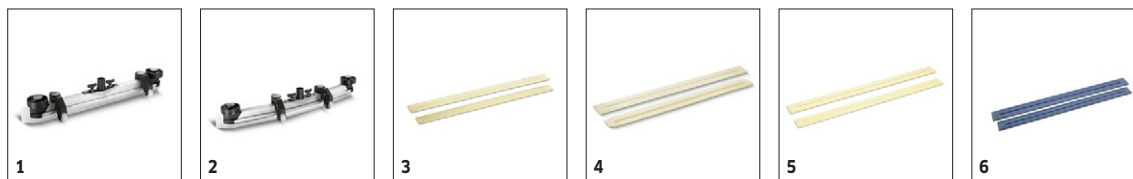

BD 50/70 R CLASSIC

1.161-070.0

KÄRCHER

		Objednáací číslo	Délka	Barva	Množství			
Sací lišta kompletní								
Sací lišta	1	4.777-401.0	850 mm	průhledný	1 kusy			☐
	2	4.777-411.0	850 mm	průhledný	1 kusy			☐
Sací stěrky pro sací lištu								
Sací stěrky	3	6.273-207.0	890 mm	průhledný	2 parts			☐
	4	6.273-229.0	890 mm	průhledný	2 parts			☐
	5	6.273-290.0	890 mm	průhledný	2 parts			☐
	6	6.273-213.0	890 mm	modrý	2 parts			☐

■ Obsaženo v objemu dodávky. ☐