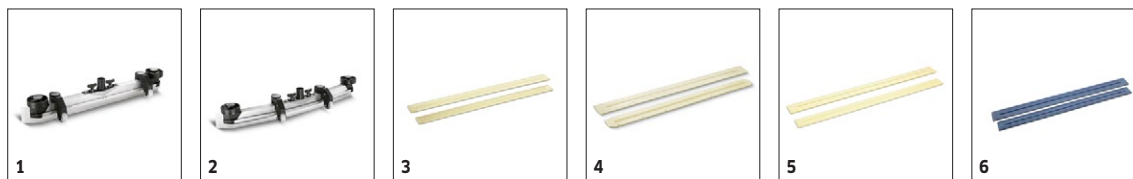

B 70 R BP PACK CLASSIC

1.161-071.0

KÄRCHER

		Objednáací číslo	Délka	Barva	Množství			
Sací lišta kompletní								
Sací lišta	1	4.777-401.0	850 mm	průhledný	1 kusy			☐
	2	4.777-411.0	850 mm	průhledný	1 kusy			☐
Sací stěrky pro sací lištu								
Sací stěrky	3	6.273-207.0	890 mm	průhledný	2 parts			☐
	4	6.273-229.0	890 mm	průhledný	2 parts			☐
	5	6.273-290.0	890 mm	průhledný	2 parts			☐
	6	6.273-213.0	890 mm	modrý	2 parts			☐

■ Obsaženo v objemu dodávky. ☐