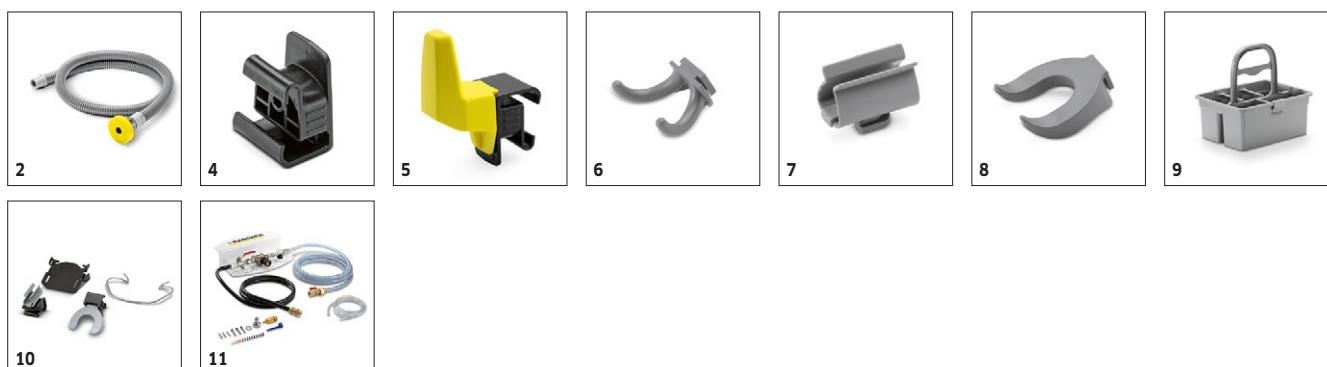

■ Obsaženo v objemu dodávky.

B 70 R BP PACK CLASSIC

1.161-071.0

KÄRCHER

		Objednáací číslo	Délka	Barva	Množství		
Ostatní							
ABS ecolzero	1	5.388-133.0			1 kusy		S ecolzero pro z hlediska klimatu neutrální čištění: Jako vyrovnání za CO2, které vzniká pouze při používání stroje, podporujeme projekty na ochranu klimatu po celém světě. <input type="checkbox"/>
Plnicí hadice	2	6.680-124.0	1,5 m		1 kusy		1500 mm dlouhá plnicí hadice s univerzální nálevkou ulehčuje plnění stroje z vodovodního kohoutku. Vhodný pro všechny běžné vodovodní kohoutky. <input type="checkbox"/>
KAERCHER reversion kit Fleet Services EU	3	2.644-097.0			1 kusy		<input type="checkbox"/>
Příslušenství k Home Base							
Adaptér Homebase	4	5.035-488.0			1 kusy		Upevňovací zařízení pro různé háčky a úchytky na stroji. <input type="checkbox"/>
Sada univerzálních háků	5	4.070-075.0			1 kusy		Sada háků a adaptéru k upevnění kolejnice Home Base na podlahových mycích strojích s odsáváním Kärcher. Ideální pro umístění hadic na stroji nenáročně na místo. <input type="checkbox"/>
Dvojitý hák	6	6.980-077.0			1 kusy		Dvojitý háček pro uchycení pytlů na odpady, papírové tašky apod. na stroji. Pouze ve spojení s adaptérem Homebase 5.035-488.0. <input type="checkbox"/>
Držák šedý	7	6.980-078.0			1 kusy		Svorka na mop k uchycení mpu na stroji. Pouze ve spojení s adaptérem Homebase 5.035-488.0. <input type="checkbox"/>
Držák láhve	8	6.980-080.0			1 kusy		Vhodný pro transport láhvi s rozprašovačem - pouze ve spojení s adaptérem Home-Base 5.035-488.0. <input type="checkbox"/>
Sada Home base Box	9	4.035-406.0			1 kusy		Home base Box nabízí dostatek prostoru pro bezpečné upevnění tří lahví s čisticími přípravky, hadrů, utěrek, stěrek, náhradních odpadkových pytlů, pracovních rukavic atd. <input type="checkbox"/>
Sada Home Base držák mpu	10	4.039-271.0			1 kusy		Držák mpu umožňuje umístění mpu na stroji. Jednoduché upevnění, komfortní manipulace. <input type="checkbox"/>
RM Dosierstation							
Jednotka pro dávkování čisticích prostředků DS 3	11	2.641-811.0			1 kusy		Možnost připojení přímo k přívodu vody, voda se s čisticím prostředkem plní do nádrže na čistou vodu v přednastaveném poměru. Také ve spojení s plnicím systémem (nástavbová sada). <input type="checkbox"/>