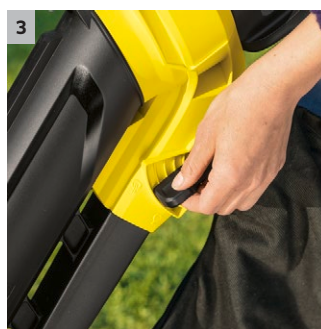

BLV 18-200 Battery

Bateriový zahradní vysavač BLV 18-200 Battery vysává, fouká, mulčuje a je tak nepostradatelný pro uklízení zahrady. Lze použít funkci Turbo Boost. Baterie není součástí dodávky.

1 Turbo Boost

- Umožňuje krátkodobé zvýšení výkonu funkce vysavače a fukaru.

2 Variabilní regulace otáček

- Umožňuje plynulé přizpůsobení rychlosti podle příslušného úkolu.

3 Volicí páčka pro nastavení funkce

- Plynulé přecházení mezi vysáváním a foukáním, je možná i kombinace.

4 Druhá rukojeť

- Zabezpečuje optimální rozložení hmotnosti a jednoduchou manipulaci.

BLV 18-200 Battery

- Odstraňování zvadlého listí a uvadlých květů okolo domu a na zahradě
- Vysáté listí se používá rovnou pro mulčování
- Pro odstraňování materiálu ze stříhání keřů a živých plotů