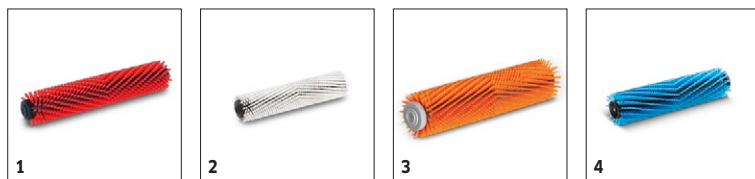

BR 30/4 C BP PACK *EU

1.783-225.0

KÄRCHER

		Objednáací číslo	Tvrdost / typ kartáče	Délka	Barva	Množství		
Válcové kartáče								
Válcový kartáč	1	4.762-005.0	střední	300 mm	červený	1 kusy	Válcový kartáč, střední, červený. Délka 300 mm. S hvězdicovitým unašečem odolným proti opotřebení. Pro všechny běžné úkoly čištění.	☒
	2	4.762-452.0	měkký	300 mm	bílý	1 kusy	Válcový kartáč, měkký, bílý. Délka 300 mm. S hvězdicovitým unašečem odolným proti opotřebení. K čištění choulostivých podlah a k leštění. Štětiny: polyamid, tloušťka 0,15 mm, délka 11,5 mm.	☐
	3	4.762-484.0	vysoký-nízký	300 mm	oranžový	1 kusy	Střední, pro čištění silně strukturovaných podlah a hlubších spár.	☐
	4	4.762-499.0	měkký	300 mm	modrý	1 kusy	K čištění koberců.	☐

☒ Obsaženo v objemu dodávky. ☐