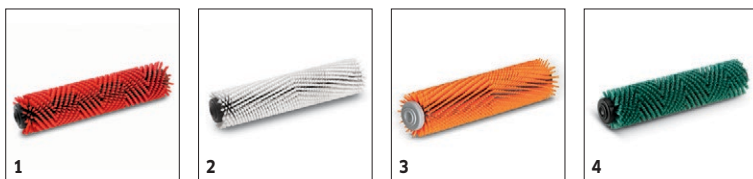

BR 35/12 BP PACK

1.783-450.0

KÄRCHER

		Objednáací číslo		Délka		Množství		
Válcové kartáče								
Válcový kartáč	1	4.037-031.0	střední	350 mm	červený	1 kusy	Válcový kartáč, střední, červený. Délka 350 mm. S hvězdicovitým unašečem odolným proti opotřebení. Pro všechny běžné úkoly čištění. Štětiny: polypropylen, tloušťka 0,4 mm, délka 20 mm.	■
	2	4.037-036.0	velmi měkký	350 mm	bílý	1 kusy	Válcový kartáč, měkký, bílý. Délka 350 mm. S hvězdicovitým unašečem odolným proti opotřebení. K čištění choullostivých podlah a k leštění. Štětiny: polyamid, tloušťka 0,3 mm, délka 20 mm.	□
	3	4.037-037.0	vyšoký-nížký	350 mm	oranžový	1 kusy	Válcový kartáč vysoký-nížký, střední, oranžový. Délka 350 mm. S hvězdicovitým unašečem odolným proti opotřebení. Pro silně znečištěné podlahy a k základnímu čištění. Štětiny: polyamid, tloušťka 0,6 mm, délka 15-20 mm.	□
	4	4.037-038.0	tvrdý	350 mm	zelený	1 kusy	Válcový kartáč, tvrdý, zelený. Délka 350 mm. S hvězdicovitým unašečem odolným proti opotřebení. Pro silně znečištěné podlahy a k základnímu čištění. Štětiny: polyamid s karbidem křemíku, tloušťka 0,6 mm, délka 20 mm.	□

■ Obsaženo v objemu dodávky. □