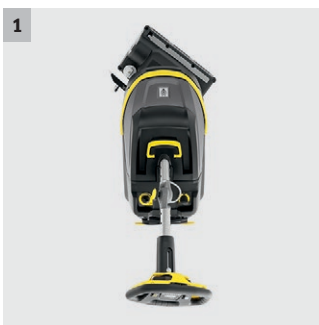

BR 35/12 Bp Pack

Vitální, lehký, tichý: podlahový mycí stroj BR 35/12 C s rychlonabíjecí vysokokapacitní lithium-iontovou baterií, rotační kartáčovou hlavou, válcovou technologií a technologií KART (Kärcher Advanced Response Technology) a stupněm eco!efficiency.

1 O +/- 200° otáčivá kartáčová hlava s technologií KART. Tak se dá stroj řídit. Pro pohodlné zatáčení.

- Velmi dobře ovladatelný a efektivní – ideální pro plochy velmi zaplněné nábytkem.
- Kartáč je vždy příčně ke směru jízdy. Sací lišta spolehlivě stírá vodu v každé zatáčce.