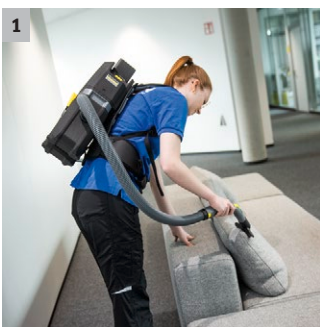

BVL 5/1 Bp Pack *EU

Perfektně se hodí pro úklid v nejužších prostorách: Ultralehký, výkonný bateriový zádový vysavač BVL 5/1 Bp Pack vyrobený z inovativního, extrémně robustního materiálu EPP.

1 Ultralehký bateriový zádový vysavač

- Vyrobeno z extrémně lehkého, inovativního EPP (expandovaného polypropylenu).
- Umožňuje ergonomickou práci.

2 Vysoce inovativní EPP (expandovaný polypropylen)

- Obzvláště robustní a extrémně dlouhá životnost.
- Ultralehký.

3 Skvělá ergonomie

- Nosný rám extrémně pohodlný i při delším používání.
- Panel obsluhy na bederním pásu umožňuje pohodlné řízení a kontrolu všech funkcí.

4 Bezkartáčový pohon EC

- Vysoká odolnost proti opotřebení a dlouhá životnost.
- Umožňuje dlouhé pracovní nasazení a zvyšuje efektivitu a produktivitu.