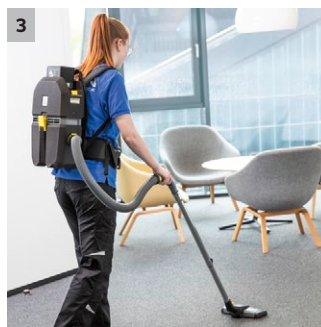

BVL 5/1 Bp Pack *EU

Perfektně se hodí pro úklid v nejužších prostorách: Ultralehký, výkonný bateriový zádový vysavač BVL 5/1 Bp Pack vyrobený z inovativního, extrémně robustního materiálu EPP.

1 Ultralehký bateriový zádový vysavač

- Vyrobeno z extrémně lehkého, inovativního EPP (expandovaného polypropylenu).
- Umožňuje ergonomickou práci.

2 Vysoce inovativní EPP (expandovaný polypropylen)

- Obzvláště robustní a extrémně dlouhá životnost.
- Ultralehký.

3 Skvělá ergonomie

- Nosný rám extrémně pohodlný i při delším používání.
- Panel obsluhy na bederním pásu umožňuje pohodlné řízení a kontrolu všech funkcí.

4 Bezkartáčový pohon EC

- Vysoká odolnost proti opotřebení a dlouhá životnost.
- Umožňuje dlouhé pracovní nasazení a zvyšuje efektivitu a produktivitu.