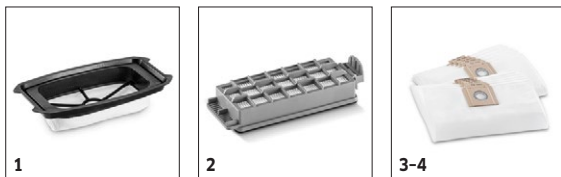

BVL 5/1 BP PACK *EU

1.394-270.0

KÄRCHER

		Číslo produktu	Množství					Cena	
Koše hlavního filtru									
Trvalý hlavní filtrační koš	1	2.889-348.0	1 Kusy						☒
HEPA Filter									
Accessories filter HEPA	2	2.889-342.0	1 Kusy						☐
Fleecové filtrační sáčky (3-vrstvé)									
Fleecové filtrační sáčky	3	6.904-335.0	10 Kusy					Třivrstvé filtrační sáčky odolné proti roztržení prachové třídy M. Obsah: 10 kusů.	☐
	4	6.904-336.0	300 Kusy					Vliesové filtrační sáčky, třivrstvé, odolné proti protržení, třída prachu M / balení pro velkospotřebitele.	☐

☒ Obsaženo v objemu dodávky. ☐ Volitelné příslušenství