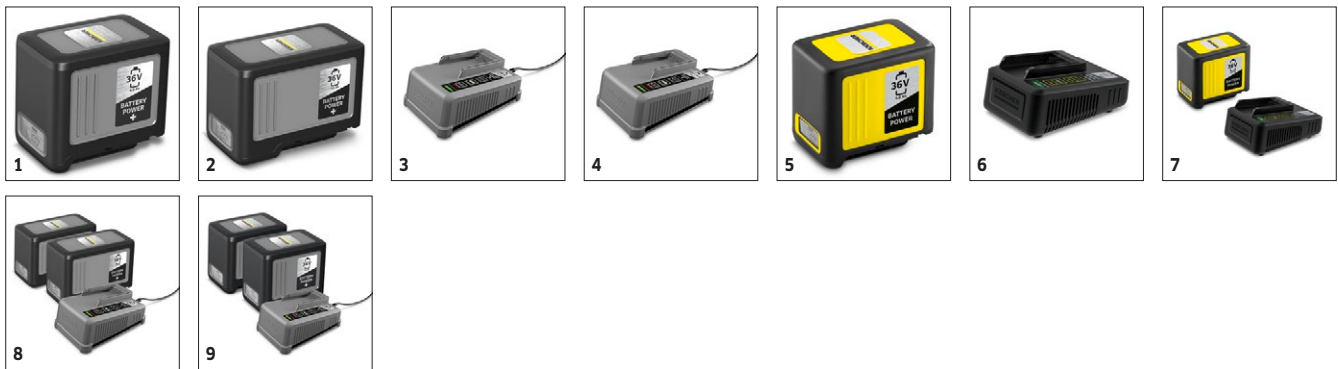

BVL 5/1 BP PACK *EU

1.394-270.0

KÄRCHER

		Číslo produktu						Cena		
Baterie										
Battery Power+ 36/60	1	2.042-022.0							Baterie Power +36/60 - extrémně výkonná lithium-iontová baterie 36 V s kapacitou 6,0 Ah pro dlouhodobou dobu provozu. S inovativní Real Time Technology a LCD displejem.	■
Battery Power+ 36/75	2	2.445-043.0							Baterie Power 36/75 zaručuje dlouhou dobu provozu. Lithium-iontová baterie 36 V s inovativní Real Time Technology, LCD displejem a ochranou proti nadproudu.	□
Nabíječky										
Rychlonabíječka 36 V	3	2.445-045.0							Rychlonabíječka pro napájení Battery Power + 36 V s LED displejem zobrazující provozní stav zaručuje velmi krátkou dobu nabíjení a nízkou spotřebu energie. Lze namontovat na zeď.	■
Universal charger Battery Power+ 18-36	4	2.445-054.0								□
Baterie										
Baterie 36V / 5,0Ah	5	2.445-031.0							36 V / 5,0Ah výměnná baterie s inovativní technologií Real Time Technology s LCD displejem a zobrazením stavu baterie. Vhodné k využití ve všech zařízeních s bateriovou platformou Kärcher 36 V.	□
Nabíječky										
Rychlonabíječka 36 V	6	2.445-033.0							Rychlonabíječka dokáže nabít baterie 36 V / 2,5 Ah na 80 % již za 48 min. Je vhodná i pro všechny ostatní Kärcher baterie 36 V.	□
Starterkit Baterie a nabíječka										
Starter kit Battery Power 36/50	7	2.445-065.0							Starter Kit Battery Power 36/50 vč. výměnitelné baterie 36 V / 5,0 Ah Battery Power a 36V rychlonabíječky. Hodí se pro použití ve všech zařízeních bateriové platformy Kärcher 36 V.	□
Starter Kit Baterie + nabíječka										
Starter kit Battery Power+ 36/75	8	2.445-070.0							Startovací sada Baterie + 36/75 se 2 36 V / 7,5-Ah bateriemi a 36 V rychlou nabíječkou pro naše 36 V Kärcher baterie a Kärcher baterie ++ baterie.	□
Starter kit Battery Power+ 36/60	9	2.445-071.0							Kärcher Battery Power + 36/60 Starter Kit pro všechny stroje na platformě Kärcher 36 V Battery + baterie. Rozsah dodávky: 2x 36 V / 6,0 Ah baterie a kompatibilní 36 V rychlonabíječka.	□

■ Obsaženo v objemu dodávky. □ Volitelné příslušenství