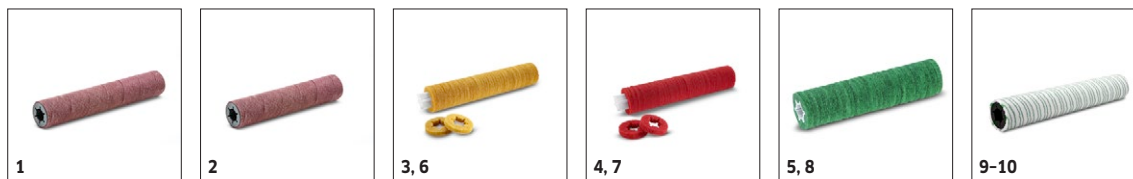

B 40 W BP PACK DOSE (VÁLEC) 1.533-210.2

KÄRCHER

		Objednáací číslo	Tvrdost / typ kartáče	Délka	Průměr	Barva	
Válcové pady							
Válcový pad	1	8.635-692.0		550 mm		hnědý	Vhodný pro B 40 W (R 55); B 60 W Ep (R 55); BR 55/40 RS. <input type="checkbox"/>
	2	4.114-011.0		450 mm		hnědý	Válec na odstraňování vrstev, kompletní, 45 cm, vhodný pro R 45. <input type="checkbox"/>
Válcový pad na objímce	3	6.369-732.0	měkký	530 mm	96 mm	žlutý	Válcové pady předmontované na pouzdech, měkké. K leštění a běžnému čištění nestrukturovaných podlah. Ve spojení s hřídelí válcových padů 4.762-415.0. Zařízení potřebuje 2 kusy. <input type="checkbox"/>
	4	6.369-734.0	střední	530 mm	96 mm	červený	střední červené, předmontované na dutince, délka 460 mm, průměr 96 mm <input type="checkbox"/>
	5	6.369-733.0	tvrdý	530 mm	96 mm	zelený	Válcové pady předmontované na pouzdech, měkké. K leštění a běžnému čištění nestrukturovaných podlah. Ve spojení s hřídelí válcových padů 4.762-415.0. Zařízení potřebuje 2 kusy. <input type="checkbox"/>
	6	6.367-105.0	měkký	450 mm	96 mm	žlutý	Měkký, 96 mm, předmontovaný na pouzdu, pro leštění a běžné čištění nestrukturovaných podlah. Spolu s hřídelí na válcové pady 4.762-413.0. Stroj potřebuje 2 kusy. <input type="checkbox"/>
	7	6.367-107.0	střední	450 mm	96 mm	červený	Střední, 96 mm, předmontovaný na pouzdu, pro čištění nestrukturovaných podlah. Spolu s hřídelí na válcové pady 4.762-413.0. Stroj potřebuje 2 kusy. <input type="checkbox"/>
	8	6.367-106.0	tvrdý	450 mm	96 mm	zelený	Válcový pad, tvrdý, zelený. Předmontovaný na pouzdu. Průměr 96 mm, délka 400 mm. Pro odstraňování silně ulpívajících nečistot a základní čištění nestrukturovaných podlah. <input type="checkbox"/>
Mikrovláknový válec							
Válcový pad z mikrovlákna	9	4.114-010.0	mikrovlákno	550 mm	96 mm	světle zelený	Světlová novinka: Použití válců z mikrovláken spojuje vynikající čisticí vlastnosti mikrovláken s přednostmi techniky válců. Ve spojení s hřídelí válcového padu 4.762-415.0. <input type="checkbox"/>
	10	4.114-009.0	mikrovlákno	450 mm	96 mm	světle zelený	Světlová novinka: Použití válců z mikrovláken spojuje vynikající čisticí vlastnosti mikrovláken s přednostmi techniky válců. Spolu s hřídelí na válcové pady 4.762-413.0. <input type="checkbox"/>