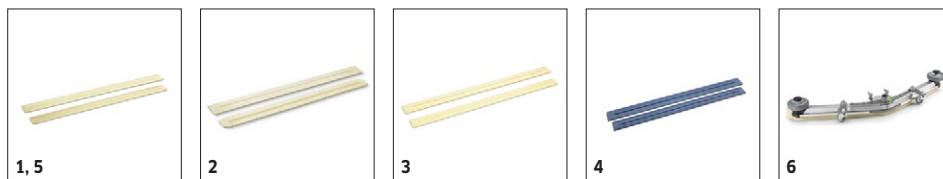

B 40 W BP PACK DOSE (VÁLEC) 1.533-210.2

KÄRCHER

B 40 W BP PACK DOSE (VÁLEC)

1.533-210.2

KÄRCHER

		Objednáací číslo	Délka	Barva	Množství			
Sací stěrky pro sací lištu								
Sací stěrky	1	6.273-207.0	890 mm	průhledný	2 parts			<input type="checkbox"/>
	2	6.273-229.0	890 mm	průhledný	2 parts			<input type="checkbox"/>
	3	6.273-290.0	890 mm	průhledný	2 parts			<input type="checkbox"/>
	4	6.273-213.0	890 mm	modrý	2 parts			<input type="checkbox"/>
Sací stěrky pro V-sací lištu	5	6.273-023.0	1010 mm	průhledný	2 parts			<input type="checkbox"/>
Sací lišta kompletní								
Sací lišta V	6	4.777-079.0	900 mm	průhledný	1 kusy			<input type="checkbox"/>