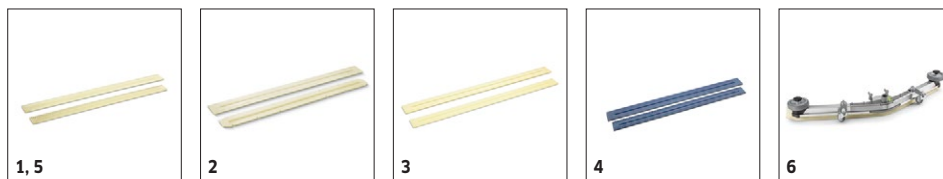

B 60 W BP DOSE (KOTOUČ)

1.384-020.2

KÄRCHER

		Objednáací číslo	Délka	Barva	Množství			
Sací stěrky pro sací lištu								
Sací stěrky	1	6.273-207.0	890 mm	průhledný	2 parts			☐
	2	6.273-229.0	890 mm	průhledný	2 parts			☐
	3	6.273-290.0	890 mm	průhledný	2 parts			☐
	4	6.273-213.0	890 mm	modrý	2 parts			☐
Sací stěrky pro V-sací lištu	5	6.273-023.0	1010 mm	průhledný	2 parts			☐
Sací lišta kompletní								
Sací lišta V	6	4.777-079.0	900 mm	průhledný	1 kusy			☐

■ Obsaženo v objemu dodávky. ☐