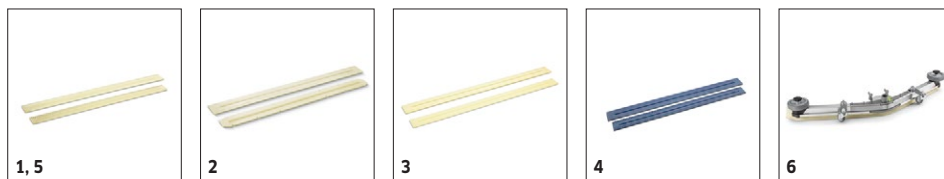

B 60 W BP DOSE (VÁLEC)

1.384-020.2

KÄRCHER

		Objednáací číslo	Délka	Barva	Množství			
Sací stěrky pro sací lištu								
Sací stěrky	1	6.273-207.0	890 mm	průhledný	2 parts			☐
	2	6.273-229.0	890 mm	průhledný	2 parts			☐
	3	6.273-290.0	890 mm	průhledný	2 parts			☐
	4	6.273-213.0	890 mm	modrý	2 parts			☐
Sací stěrky pro V-sací lištu	5	6.273-023.0	1010 mm	průhledný	2 parts			☐
Sací lišta kompletní								
Sací lišta V	6	4.777-079.0	900 mm	průhledný	1 kusy			☐

■ Obsaženo v objemu dodávky. ☐