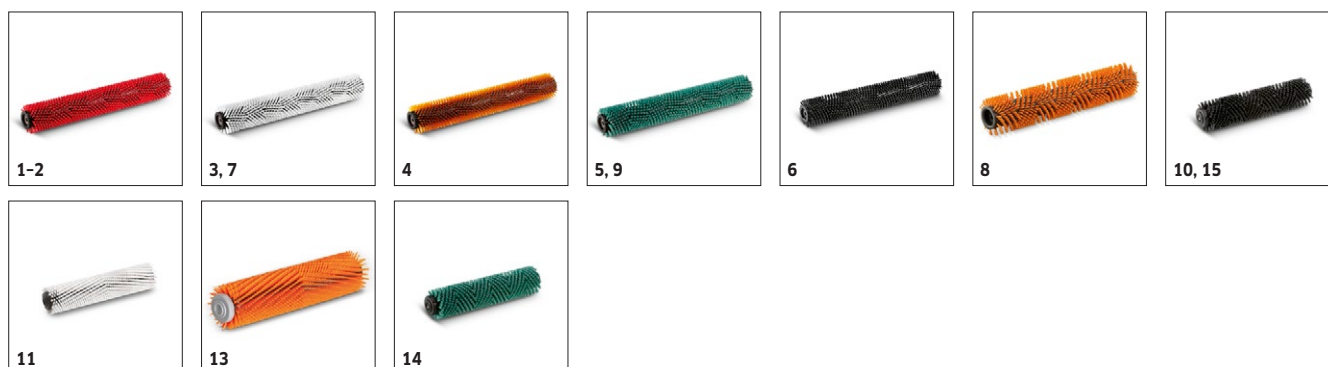

B 60 W BP DOSE (VÁLEC) 1.384-020.2

KÄRCHER

		Objednáací číslo	Tvrdost / typ kartáče	Délka	Barva	Množství		
Válcové kartáče								
Válcový kartáč	1	6.906-934.0	střední	532 mm	červený	1 kusy	Střední, pro všechny podlahy. Standard u R 55.	☐
	2	6.906-935.0	střední	638 mm	červený	1 kusy	Pro všechny běžné úkoly čištění. Standard u R 65.	☐
	3	6.906-981.0	měkký	638 mm	bílý	1 kusy	Měkký, pro čištění choulostivých podlah a leštění. Vhodný pro R 65.	☐
	4	6.906-982.0	vysoký-nízký	638 mm	oranžový	1 kusy	Střední, pro všechny podlahy. Standard u R 55.	☐
	5	6.906-983.0	tvrdý	638 mm	zelený	1 kusy	Pro silně znečištěné podlahy a základní čištění. Pasující ke kartáčové hlavě R 65.	☐
	6	6.906-984.0	velmi tvrdý	638 mm	černý	1 kusy	Velmi tvrdý, pro extrémní znečištění a základní čištění; jen pro odolné povrchy. Pasující ke kartáčové hlavě R 65.	☐
	7	6.906-977.0	měkký	532 mm	bílý	1 kusy	Měkký, pro čištění choulostivých podlah a leštění. Vhodný pro R 55.	☐
	8	6.906-978.0	vysoký-nízký	532 mm	oranžový	1 kusy	Středně tvrdý, pro čištění silně strukturovaných podlah a hlubších spár. Vhodný pro R 55.	☐
	9	6.906-979.0	tvrdý	532 mm	zelený	1 kusy	Tvrdý, pro silná znečištění a základní čištění; jen pro odolné povrchy. Vhodný pro kartáčovou hlavu R 55.	☐
	10	6.906-980.0	velmi tvrdý	532 mm	černý	1 kusy	Velmi tvrdý, pro extrémní znečištění a základní čištění; jen pro odolné povrchy. Vhodný pro kartáčovou hlavu R 55.	☐
Roller brush complete for replacement BR	11	4.762-409.0	měkký	550 mm	bílý	1 kusy	Měkký, k čištění choulostivých podlah nebo leštění.	☐
Válcový kartáč	12	4.035-184.0	střední	550 mm	červený	1 kusy		☐
Válcový kartáč	13	4.762-410.0	vysoký-nízký	550 mm	oranžový	1 kusy	Středně tvrdý, k čištění silně strukturovaných povrchů a hlubších spár.	☐
	14	4.762-411.0	tvrdý	550 mm	zelený	1 kusy	Tvrdý, pro silná znečištění a základní čištění; jen na odolné povrchy.	☐
	15	4.762-412.0	velmi tvrdý	550 mm	černý	1 kusy	Velmi tvrdý, pro extrémní znečištění a základní čištění; jen na odolné povrchy.	☐

■ Obsaženo v objemu dodávky. ☐