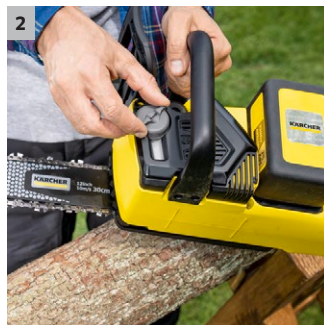

## CSN 18-30 Battery

Bateriová řetězová pila CNS 18-30 Battery se systémem napínání řetězu bez použití náradí. Jednoduchá manipulace, mnohostranné použití a perfektní údržba stromů. Baterie není součástí dodávky.

### 1 Napínání řetězu bez dalšího náradí

- Snadné napínání řetězu otočením napínacího šroubu

### 4 Drápkový doraz

- Bezpečné vedení a přesné řezy díky zafixování řetězové pily k řezané větví.

### CSN 18-30 Battery

- Ideální pro údržbu stromů s tenkými větvemi
- Jednoduché nastavení a ovládání
- Brzda řetězu a bezpečnostní zablokování pro bezpečné použití