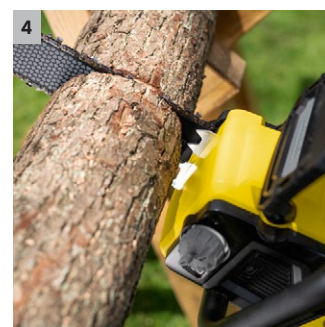

CSN 36-35 Battery

Bateriová řetězová pila CNS 36-35 Battery s vysokou rychlostí řetězu a velkou délkou lišty je perfektně vhodná pro náročnou údržbu stromů. Baterie není součástí dodávky.

1 Napínání řetězu bez dalšího nářadí

- Snadné napínání řetězu otočením napínacího šroubu

2 Automatické mazání řetězu

- Pro bezúdržbové použití bateriové řetězové pily.

3 Ochrana proti zpětnému rázu

- Řetěz se okamžitě zastaví – pro maximální bezpečnost v případě zpětného rázu.

4 Drápkový doraz

- Bezpečné vedení a přesné řezy díky zafixování řetězové pily k řezané větvi.

CSN 36-35 Battery

- Ideální pro údržbu stromů se silnějšími větvemi nebo pro kácení malých stromů
- Jednoduché nastavení a ovládání
- Brzda řetězu a bezpečnostní zablokování pro bezpečné použití

Vybavení

Lišta	■
Řetěz	■
Láhev s olejem	■
Chráníč lišty	■
Napínání řetězu bez dalšího nářadí	■
Automatické mazání řetězu	■
Brzda řetězu	■
Ukazatel množství oleje	■

■ Obsaženo v objemu dodávky. * Ø větvi: 10 cm