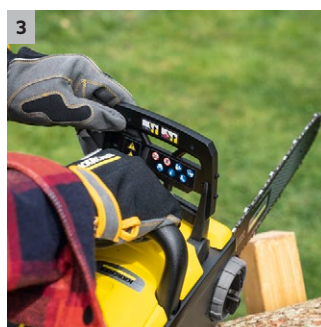

CSN 36-35 Battery

Bateriová řetězová pila CNS 36-35 Battery s vysokou rychlostí řetězu a velkou délkou lišty je perfektně vhodná pro náročnou údržbu stromů. Baterie není součástí dodávky.

1 Napínání řetězu bez dalšího nářadí

- Snadné napínání řetězu otočením napínacího šroubu

2 Automatické mazání řetězu

- Pro bezúdržbové použití bateriové řetězové pily.

3 Ochrana proti zpětnému rázu

- Řetěz se okamžitě zastaví – pro maximální bezpečnost v případě zpětného rázu.

4 Drápkový doraz

- Bezpečné vedení a přesné řezy díky zafixování řetězové pily k řezané větvi.

CSN 36-35 Battery

- Ideální pro údržbu stromů se silnějšími větvemi nebo pro kácení malých stromů
- Jednoduché nastavení a ovládání
- Brzda řetězu a bezpečnostní zablokování pro bezpečné použití

Vybavení

Lišta	■
Řetěz	■
Láhev s olejem	■
Chráníč lišty	■
Napínání řetězu bez dalšího nářadí	■
Automatické mazání řetězu	■
Brzda řetězu	■
Ukazatel množství oleje	■

■ Obsaženo v objemu dodávky. * Ø větvi: 10 cm