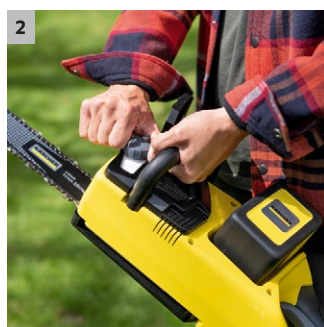

CSN 36-35 Battery

Bateriová řetězová pila CNS 36-35 Battery s vysokou rychlostí řetězu a velkou délkou lišty je perfektně vhodná pro náročnou údržbu stromů. Baterie není součástí dodávky.

1 Napínání řetězu bez dalšího nářadí

- Snadné napínání řetězu otočením napínacího šroubu

2 Automatické mazání řetězu

- Pro bezúdržbové použití bateriové řetězové pily.

3 Ochrana proti zpětnému rázu

- Řetěz se okamžitě zastaví – pro maximální bezpečnost v případě zpětného rázu.

4 Drápkový doraz

- Bezpečné vedení a přesné řezy díky zafixování řetězové pily k řezané větvi.

CSN 36-35 Battery

- Ideální pro údržbu stromů se silnějšími větvemi nebo pro kácení malých stromů
- Jednoduché nastavení a ovládání
- Brzda řetězu a bezpečnostní zablokování pro bezpečné použití

Vybavení

Lišta	■
Řetěz	■
Láhev s olejem	■
Chráníč lišty	■
Napínání řetězu bez dalšího nářadí	■
Automatické mazání řetězu	■
Brzda řetězu	■
Ukazatel množství oleje	■

■ Obsaženo v objemu dodávky. * Ø větvi: 10 cm