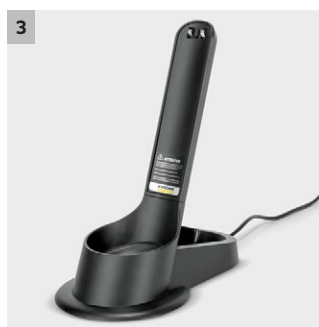

CVH 2 Premium

Vysajte všechny skuliny rychle a komfortně. Vyberte si z režimů extra síla či dlouhá výdrž a hravě vyčistíte auto, nábytek a další plochy. Po použití stačí už jen propláchnout a dobít.

1 Vysoký čistící výkon díky BLDC motoru

- Vysoký sací výkon pro všechny typy menších úklidových prací díky BLDC motoru.

2 Volba mezi dvěma režimy

- Minimální režim pro dlouhou dobu chodu (max. 20 min), maximální režim pro vysoký sací výkon.

3 Nabíjecí stanice s úložným prostorem pro příslušenství

- Pohodlné nabíjení a snadné uložení na nabíjecí stanici.

CVH 2 Premium

Technické údaje

Číslo produktu	1.198-421.0	
EAN kód	4054278899794	
Nádrž	l	0,15
Hladina akustického výkonu	dB(A)	< 78
Příkon	W	70
Doba chodu v režimu minimálního výkonu	min	20
Doba chodu v režimu maximálního výkonu	min	10
Typ baterie	Lithium-iontová baterie	
Napětí baterie	V	7,2
Kapacita baterie	Ah	2
Doba nabíjení standardní nabíječkou	h	4
Napájecí zdroj pro nabíječku baterií	V / Hz	100 - 240 / 50 - 60
Hmotnost bez příslušenství	kg	0,55
Hmotnost včetně obalu	kg	1,54
Rozměry (D x Š x V)	mm	76 × 76 × 330

Vybavení

Štěrbinová hubice 2 v 1	■
HEPA filtr	HEPA 12 filtr (EN1822:1998)
Parkovací stanice s nabíjecí jednotkou	■
Regulace výkonu	se 2 úrovněmi výkonu
■ Obsaženo v objemu dodávky.	

CVH 2 PREMIUM 1.198-421.0