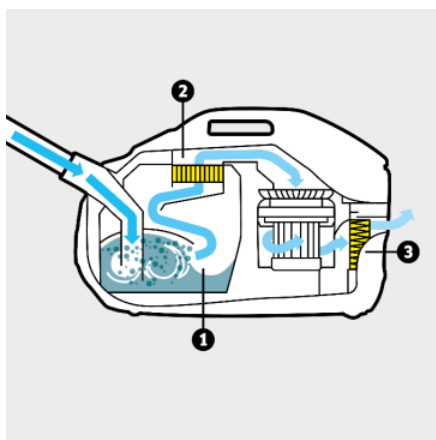

Vícestupňový filtrační systém sestávající z inovativního vodního filtru, vymývatelného mezifiltru a filtru HEPA 13

- Filtruje 99,95 % prachu ze vzduchu.
- Stará se o čerstvý a čistý vzduch a příjemné klima v místnosti.
- Vhodný pro alergiky.