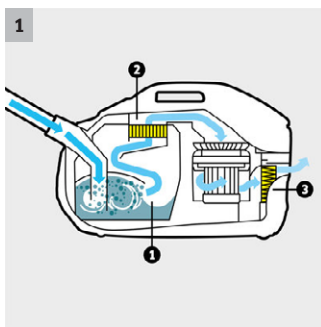

1 Vícestupňový filtrační systém sestávající z inovativního vodního filtru, vymývatelného mezifiltru a filtru HEPA 13

- Filtruje 99,95 % prachu ze vzduchu.
- Stará se o čerstvý a čistý vzduch a příjemné klima v místnosti.

2 Vyjímatelý vodní filtr

- Jednoduché naplnění a čištění.

3 Praktická parkovací pozice

- Při přerušení práce pohodlné a rychlé zaparkování sací trubky a podlahové hubice.
- Prostorově úsporné uložení přístroje

4 Automatické navíjení kabelu

- Rychlé a komfortní uložení připojovacího kabelu stiskem tlačítka.