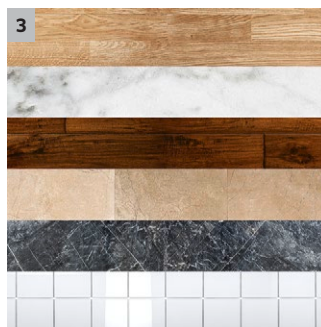

1 Průběžné zvlhčování válců z nádrže na čistou vodu a inovativní funkce samočištění

- Vytírání stále čistou vodou.
- Nečistoty se nerozštějí, nýbrž jsou pojmuty a likvidovány v nádrži na špinavou vodu.

2 Štíhlý design produktu a podlahová hlava s otočným kloubem

- Jednoduché čištění pod nábytkem a okolo předmětů.
- Čištění až bezprostředně ke kraji, v rozích a na hranách

3 Automatické stírání vody z válců a rozsáhlá nabídka čisticích a údržbových prostředků

- Vhodná pro všechny tvrdé podlahy – včetně parket, laminátu, kamene a plastu.
- Díky nízké zbytkové vlhkosti jsou podlahy po cca 2 minutách opět pochůzně.

4 Přibližně 20 minut výdrže baterie z výkonné lithium-iontové baterie

- Nejvyšší volnost pohybu při čištění díky nezávislosti na zásuvce.
- Nejvyšší komfort při čištění, jelikož již není nutné přepínání do zásuvky.