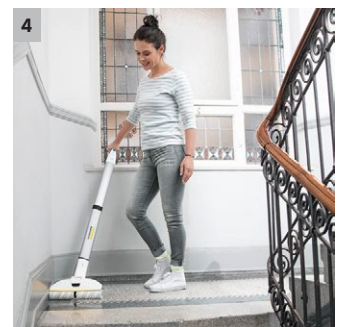

FC 3 Premium Cordless bateriová verze

Dostane se bez problémů pod nábytek a čistí důkladněji než jakýkoli mop: Štíhlý FC 3 Cordless Premium vytírá díky inovativní funkci samočištění vždy čistou vodou.

1 Průběžné zvlhčování válců z nádrže na čistou vodu a inovativní funkce samočištění

- Vytírání stále čistou vodou.
- Nečistoty se nerozštějí, nýbrž jsou pojmuty a likvidovány v nádrži na špinavou vodu.

2 Štíhlý design produktu a podlahová hlava s otočným kloubem

- Jednoduché čištění pod nábytkem a okolo předmětů.
- Čištění až bezprostředně ke kraji, v rozích a na hranách

3 Automatické stírání vody z válců a rozsáhlá nabídka čisticích a údržbových prostředků

- Vhodná pro všechny tvrdé podlahy – včetně parket, laminátu, kamene a plastu.
- Díky nízké zbytkové vlhkosti jsou podlahy po cca 2 minutách opět pochůzně.