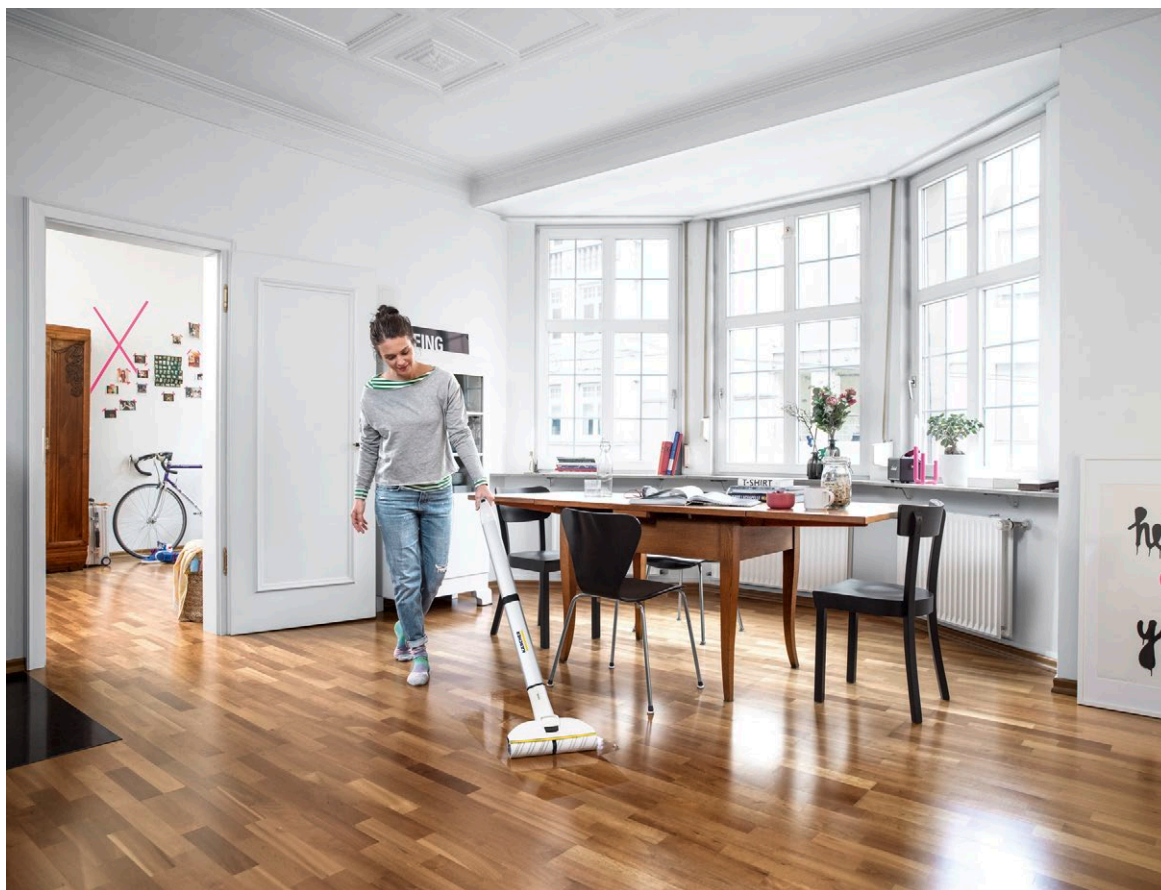

FC 3 Premium Cordless bateriová verze

- Inovativní funkce samočistění
- Štíhlý design produktu
- Bateriový provoz

Technické údaje

Objednací číslo	1.055-360.0	
EAN kód	4054278311906	
Druh proudu	Ph / V / Hz	1 / 100-240 / 50-60
Plošný výkon á nabití baterie	m²	ca. 60
Objem nádrže na čistou vodu	ml	360
Objem nádrže na špinavou vodu	ml	140
Pracovní šířka kartáčů	mm	300
Doba sušení vyčištěné podlahy		ca. 2
Napětí baterie	V	7,2
Doba běhu baterie		ca. 20
Čas nabíjení baterie	h	4
Typ baterie		Lithium-iontová baterie
Hmotnost	kg	2,4
Rozměry (D x Š x V)	mm	305 × 226 × 1220

Vybavení

Systém dvou nádrží	■
Žluté čisticí válce (pár)	■
Pár čisticích válců	■
Podlahový čistič Universal RM 536 500 ml	■
Podlahový čistič pro dřevěné podlahy uzavřený RM 534 30 ml	■
Parkovací stanice s úschovou válců	■
Nabíječka baterií	■
■ Obsaženo v objemu dodávky.