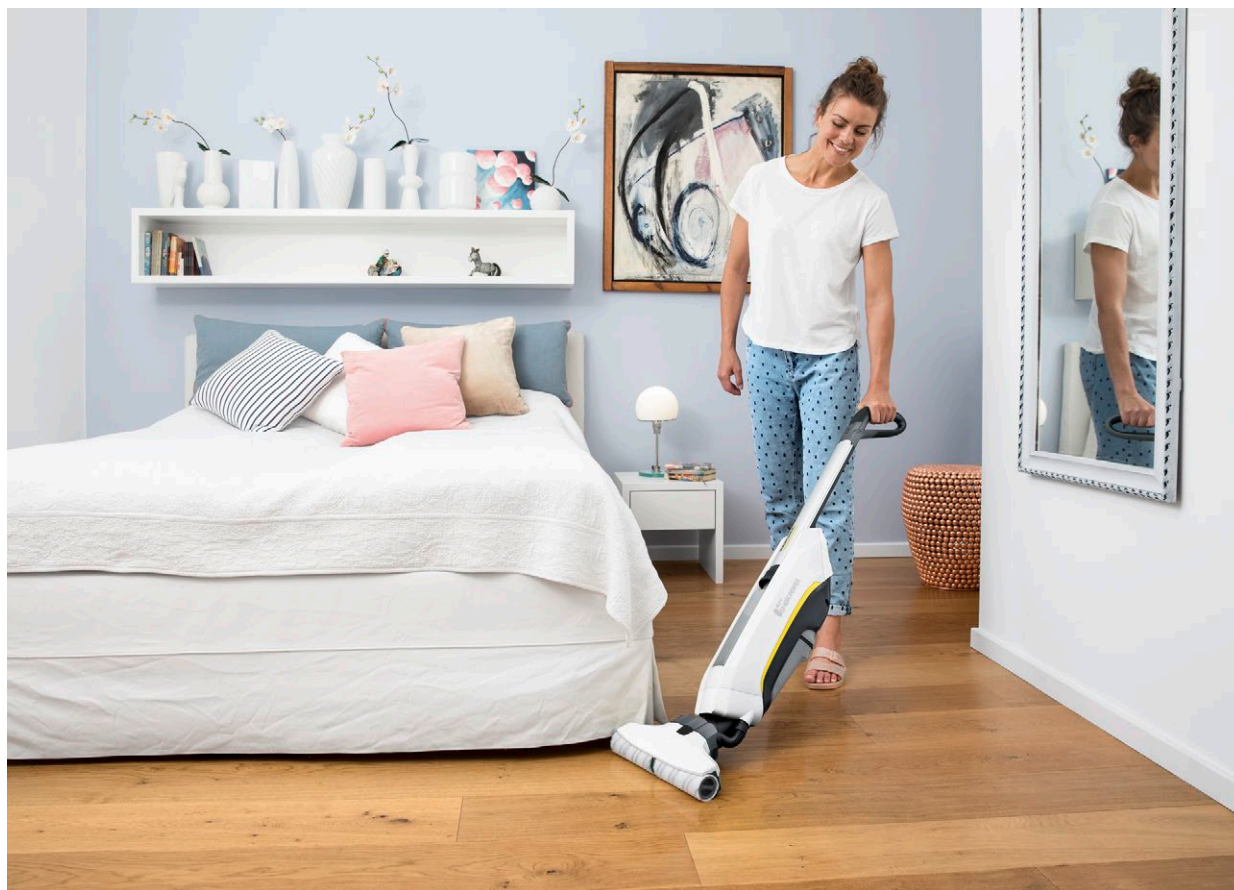

FC 5 Premium bateriová verze

- 2 v 1
- Bateriový provoz
- Inovativní funkce samočistění

Technické údaje

Objednací číslo	1.055-660.0	
EAN kód	4054278438375	
Druh proudu	Ph / V / Hz	1 / 100-240 / 50-60
Plošný výkon a naplnění nádrže (cca)	m²	ca. 60
Objem nádrže na čistou vodu	ml	400
Objem nádrže na špinavou vodu	ml	200
Pracovní šířka kartáčů	mm	300
Doba sušení vyčištěné podlahy		ca. 2
Napětí baterie	V	25,2
Doba běhu baterie		ca. 20
Čas nabíjení baterie	h	4
Typ baterie		Lithium-iontová baterie
Objem čistící stanice	ml	200
Hmotnost	kg	4,4
Rozměry (D x Š x V)	mm	320 × 270 × 1220

Vybavení

Systém dvou nádrží	■
Žluté čistící válce (pár)	■
Pár čistících válců	■
Podlahový čistič Universal RM 536 500 ml	■
Podlahový čistič pro dřevěné podlahy uzavřené RM 534 30 ml	■
Čistící a parkovací stanice	■
Nabíječka baterií	■

■ Obsaženo v objemu dodávky.