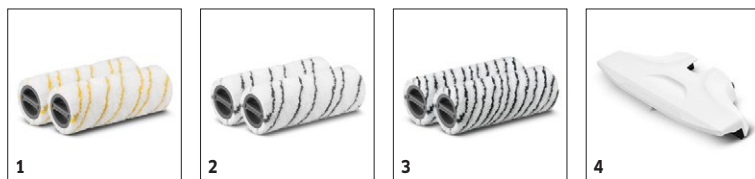

# FC 5 PREMIUM INOVOVANÝ MODEL 2019 1.055-460.0

**KÄRCHER**

		Objednáací číslo	Menge					Cena	
<b>Walzen</b>									
Sada válců žluté	1	2.055-006.0	1						Dvoudílná sada válců z mikrovláken pro šetrné vlhké čištění a péči o všechny tvrdé podlahy. Bez žmolků, savé a odolné. Vhodné pro praní v pračce do 60 °C. ■
Sada válců šedé	2	2.055-007.0	1						■
Sada válců na kámen	3	2.055-021.0	1						Se sadou dvou válečků na kámen může být čištění tvrdé podlahy snadné. Vhodné pro praní v pračce do 60 °C □
<b>Ostatní</b>									
Kryt sací hlavy FC 5, bílý	4	2.055-020.0	1 kusy						Integrovaný sběrač vlasů a chlupů a široký vzduchovod zaručí optimální čistící výkon. Je váš podlahový mycí stroj FC 5 již vybaven novým krytem sací hlavy? ■