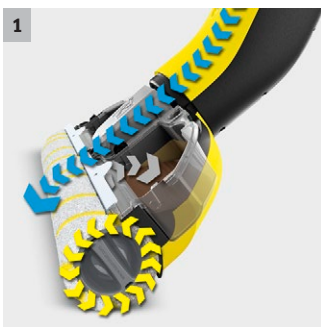

## FC 3 Cordless

Bateriový podlahový mycí stroj FC 3 Cordless čistí podlahy vždy čistou vodou, přičemž se štíhlý design produktu postará o bezproblémovou práci i pod nábytkem.

**1 Průběžné zvlhčování válců z nádrže na čistou vodu a inovativní funkce samočištění**

- Vytírání stále čistou vodou.
- Nečistoty se neroznášejí, nýbrž jsou pojmuty a likvidovány v nádrži na špinavou vodu.

**2 Štíhlý design produktu a podlahová hlava s otočným kloubem**

- Jednoduché čištění pod nábytkem a okolo předmětů.
- Čištění až bezprostředně ke kraji - pro vynikající výsledky v rozích a na hranách

**3 Automatické stírání vody z válců a rozsáhlá nabídka čisticích a údržbových prostředků**

- Vhodná pro všechny tvrdé podlahy - včetně parket, laminátu, kamene a plastu.
- Díky nízké zbytkové vlhkosti jsou podlahy po cca 2 minutách opět pochůzné.