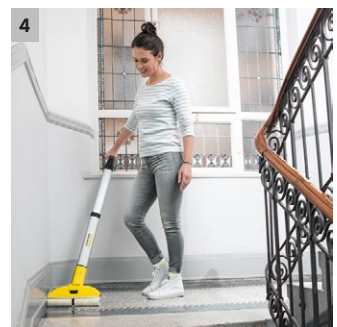

## FC 3 Cordless

Bateriový podlahový mycí stroj FC 3 Cordless čistí podlahy vždy čistou vodou, přičemž se štíhlý design produktu postará o bezproblémovou práci i pod nábytkem.

**1 Průběžné zvlhčování válců z nádrže na čistou vodu a inovativní funkce samočištění**

- Vytírání stále čistou vodou.
- Nečistoty se neroznášejí, nýbrž jsou pojmuty a likvidovány v nádrži na špinavou vodu.

**2 Štíhlý design produktu a podlahová hlava s otočným kloubem**

- Jednoduché čištění pod nábytkem a okolo předmětů.
- Čištění až bezprostředně ke kraji - pro vynikající výsledky v rozích a na hranách

**3 Automatické stírání vody z válců a rozsáhlá nabídka čisticích a údržbových prostředků**

- Vhodná pro všechny tvrdé podlahy - včetně parket, laminátu, kamene a plastu.
- Díky nízké zbytkové vlhkosti jsou podlahy po cca 2 minutách opět pochůzné.