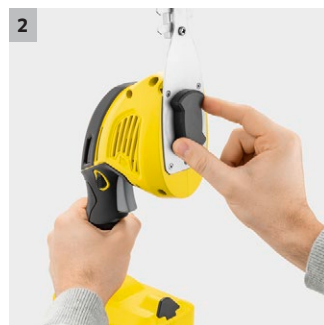

## GSH 18-20 Battery

Bateriové nůžky na trávu GSH 18-20 Battery pro dokonalou linii. Pro přesné výsledky stříhání a tvarování keřů. Baterie není součástí dodávky.

### 1 2-in-1-Funktion

- Snadné přecházení mezi nůžkami na trávu a na keře – podle potřeby.

### 3 Lišta broušená diamantem s oboustrannými čepelemi

- Dosahují přesných výsledků.