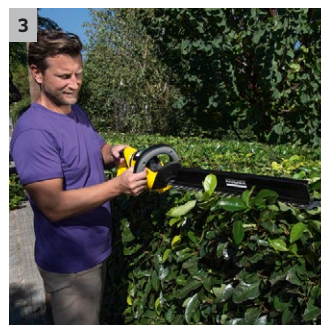

HGE 36-60 Battery

Bateriové nůžky na živý plot HGE 36-60 Battery s rukojetí otočnou o 180°, sběrnou lištou a dvoustupňovou regulací rychlosti. Baterie není součástí dodávky.

1 Dvoustupňová regulace rychlosti

- V závislosti na použití lze zvolit mezi maximální rychlostí a maximální silou.
- Stupeň 1: vysoká rychlost. Ideální pro přesný tvarovací střih.

2 Otočná rukojeť

- Rukojeť lze pro pohodlný pracovní postoj otočit v několika stupních o 180°.

3 Odstraňovač ostříhaného materiálu

- Přemísťuje ostříhané části živého plotu, které by jinak padaly do plotu, pohodlně na zem před uživatele.

4 Funkce řezání

- Obzvláště praktické u živých plotů s jednotlivými silnějšími větvemi.

Vybavení

Regulace rychlosti	2
Handgriff	otočný
Antiblokovací systém	■
Funkce řezání	■
Integrovaný chránič špičky lišty	■
Závěsné oko	■
Odstraňovač ostříhaného materiálu	■

■ Obsaženo v objemu dodávky. * Výška živého plotu: 1 m, stříhání z jedné strany na stupeň 1