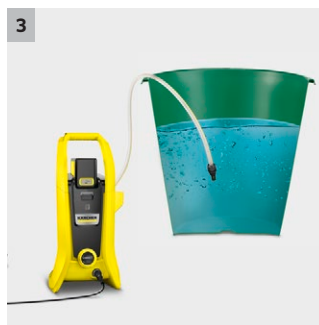

K 2 Battery

Bateriová tlaková myčka K 2 Battery pro všestranné, flexibilní používání bez přípojky elektrické energie. Baterie není součástí dodávky

1 Vyměnitelná baterie 36 V Kärcher Battery Power

- Real Time Technology s LCD bateriovým displejem: zbývající doba chodu, zbývající doba nabití baterie a kapacita baterie.
- Kompatibilní se všemi zařízeními na platformě 36 V Battery Power.

2 Vysokotlaká pistole se zobrazením stupně tlaku

- Různé pracovní nástavce umožňují 3 tlakové stupně pro optimální čištění různých povrchů.
- Displej na vysokotlaké pistoli umožňuje jednoduchou kontrolu zvoleného stupně tlaku.

Vybavení

Vysokotlaká pistole	G 120 Q, Extended	
Tryska Vario Power Jet	-	
Jednoduchý pracovní nástavec	■	
Rotační tryska	■	
Vysokotlaká hadice	m	4
Quick Connect na straně přístroje	■	
Dávkování čisticího prostředku prostřednictvím	Nasávací hadička	
Sání vody	■	
Integrovaný vodní filtr	■	
Adaptér připojení k zahradní hadici A3/4"	■	