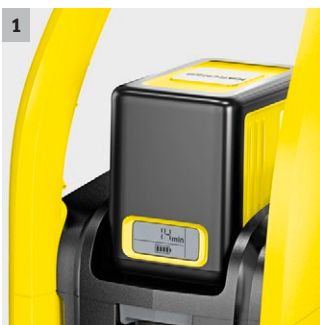

K 2 Battery

Bateriová tlaková myčka K 2 Battery pro všestranné, flexibilní používání bez přípojky elektrické energie. Baterie není součástí dodávky

1 Vyměnitelná baterie 36 V Kärcher Battery Power

- Real Time Technology s LCD bateriovým displejem: zbývající doba chodu, zbývající doba nabití baterie a kapacita baterie.
- Kompatibilní se všemi zařízeními na platformě 36 V Battery Power.

2 Vysokotlaká pistole se zobrazením stupně tlaku

- Různé pracovní nástavce umožňují 3 tlakové stupně pro optimální čištění různých povrchů.
- Displej na vysokotlaké pistoli umožňuje jednoduchou kontrolu zvoleného stupně tlaku.

Vybavení

Vysokotlaká pistole	G 120 Q, Extended	
Tryska Vario Power Jet	-	
Jednoduchý pracovní nástavec	■	
Rotační tryska	■	
Vysokotlaká hadice	m	4
Quick Connect na straně přístroje	■	
Dávkování čisticího prostředku prostřednictvím	Nasávací hadička	
Sání vody	■	
Integrovaný vodní filtr	■	
Adaptér připojení k zahradní hadici A3/4"	■	