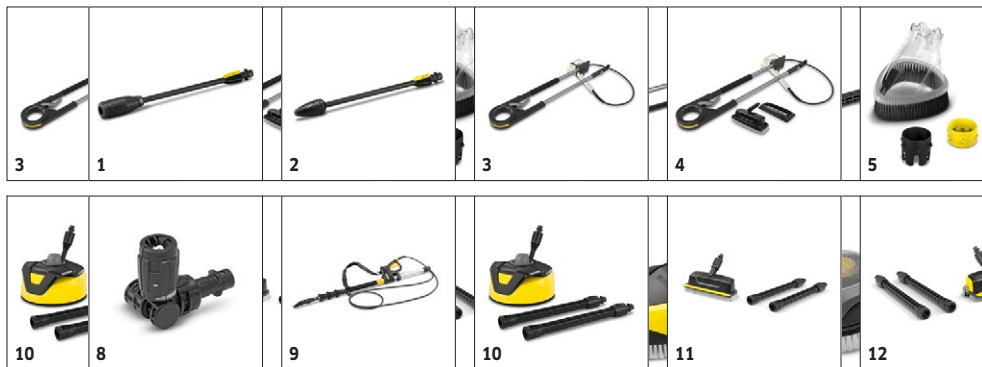

K 2 Premium Power Control Home

- Tlaková pistole s pracovním nástavcem Click Vario Power
- Vysouvací teleskopická rukojeť
- Nádržka na čističí prostředky

Technické údaje

Objednací číslo	1.673-633.0	
EAN kód	4054278836928	
Druh proudu	V / Hz	220 - 240 / 50 - 60
Tlak	bar / MPa	20 - Max. 110 / 2 - Max. 11
Průtok	l/h	Max. 360
Teplota přívodní vody	°C	Max. 40
Plošný výkon	m²/h	20
Příkon	kW	1,4
Hmotnost bez příslušenství	kg	4,11
Rozměry (D x Š x V)	mm	246 × 280 × 586

Vybavení

Vysokotlaková pistole	G 120 Q
Tryska Vario Power Jet	-
Klikněte na nástavec Vario Power	■
Rotační tryska	■
Vysokotlaková hadice	m 7
Quick Connect na straně přístroje	■
Dávkování čističoho prostředku prostřednictvím	Prísávání
Integrovaný vodní filtr	■
Adaptér připojení k zahradní hadici A3/4"	■
Sada pro domácnost	K 3 Power: Čistič povrchů T 1, prací prostředek „Patio & Deck“, 0,5 l
Teleskopické madlo	■

■ Obsaženo v objemu dodávky.

K 2 PREMIUM POWER CONTROL HOME 1.673-633.0

KÄRCHER

		Objednáací číslo					Cena		
Variabilní kloub	31	2.640-733.0						O 180° plynule ohýbatelný variabilní kloub k pohodlnému čištění těžko přístupných míst. Variabilní kloub se napojuje mezi VT pistoli a příslušenství nebo mezi prodloužení pracovního nástavce a příslušenství.	<input type="checkbox"/>
Vodní filtr	32	4.730-059.0						K ochraně VT čerpadla před částicemi nečistot ze znečištěné vody.	<input type="checkbox"/>
Sada náhradních o-kroužků	33	2.640-729.0						Sada náhradních O-kroužků pro jednoduchou výměnu O-kroužků a bezpečnostních ucpávek na příslušenství k vysokotlakým čističům.	<input type="checkbox"/>