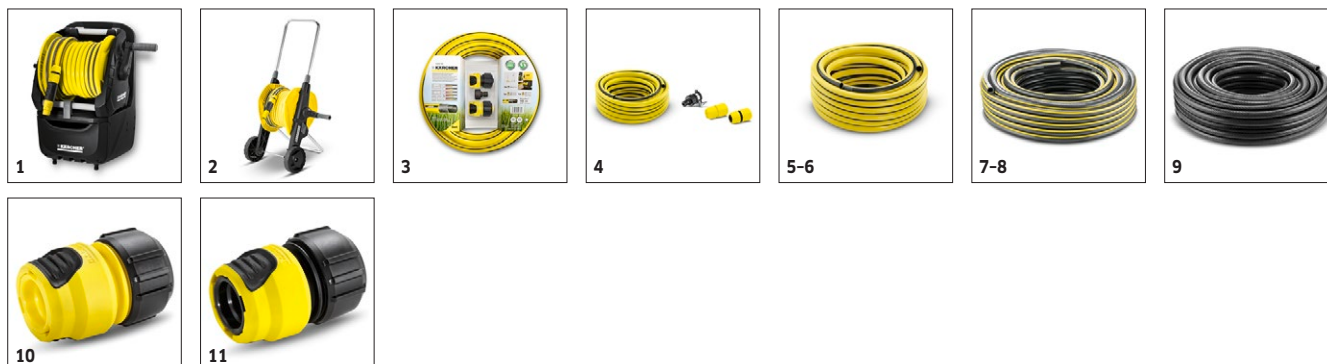

K 2 PREMIUM POWER CONTROL 1.673-630.0

KÄRCHER

		Objednáací číslo						Cena	
Uložení hadic a hadicové vozíky									
	1	2.645-165.0							☐
Hadicový vozík HT 3.420 Kit 5/8"	2	2.645-167.0							☐
Hadice									
Sada hadice pro vysokotlaké čističe	3	2.645-156.0							☐
Sada hadic pro zásobování vodou	4	2.645-258.0							☐
Zahradní hadice 1/2" PrimoFlex 20 m	5	2.645-138.0							☐
Zahradní hadice 3/4" PrimoFlex 25 m	6	2.645-142.0							☐
Zahradní hadice 1/2" Performance Plus 20 m	7	2.645-318.0							☐
Zahradní hadice 3/4" Performance Plus 25 m	8	2.645-322.0							☐
Zahradní hadice 1/2" Performance Premium 20 m	9	2.645-324.0							☐
Hadicové zástrčné systémy									
Univerzální hadicová spojka Plus	10	2.645-193.0						Univerzální hadicová spojka Plus s rukojetí z měkkého plastu pro komfortní manipulaci. Kompatibilní se všemi západkovými systémy.	☐
Univerzální hadicová spojka Plus s Aqua stopem	11	2.645-194.0						Univerzální hadicová spojka Plus vybavená Aqua stopem. S rukojetí z měkkého plastu pro komfortní manipulaci. Kompatibilní se všemi západkovými systémy.	☐

■ Obsaženo v objemu dodávky. □ Volitelné příslušenství