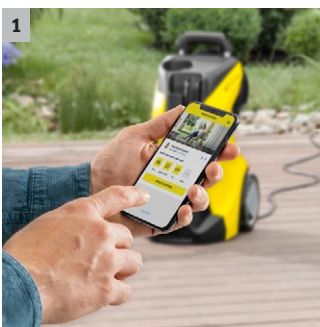

K 2 Premium Power Control

Tlaková myčka K 2 Premium Power Control s poradcem v mobilní aplikaci Kärcher Home & Garden, vysokotlakou pistolí G 120 Q a s nádržkou na čisticí prostředek. Vhodné na lehké znečištění.

1 Mobilní aplikace Home & Garde

- Mobilní aplikace Kärcher Home & Garden z vás udělá odborníka na čištění.
- Využijte všech našich odborných znalostí společnosti Kärcher k dosažení dokonalých výsledků čištění.

Vybavení

Vysokotlaká pistole	G 120 Q
Tryska Vario Power Jet	-
Klikněte na nástavec Vario Power	■
Rotační tryska	■
Vysokotlaká hadice	m 7
Quick Connect na straně přístroje	■
Dávkování čisticího prostředku prostřednictvím	Prísávání
Integrovaný vodní filtr	■
Adaptér připojení k zahradní hadici A3/4"	■
Teleskopické madlo	■