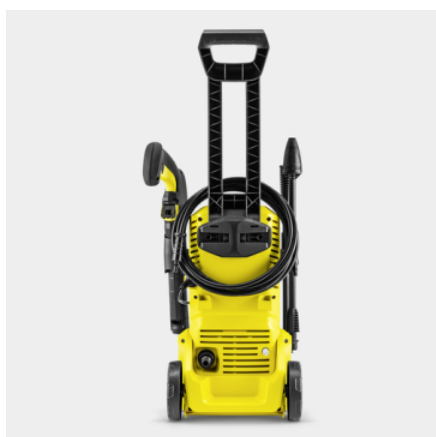

Vybavení

Sada pro auto	Mycí kartáč, pěnovací tryska, autošampon (0,5 l)
Vysokotlaká pistole	G 120 Q
Jednoduchý pracovní nástavec	■
Rotační tryska	■
Vysokotlaká hadice	m 4
Quick Connect na straně přístroje	■
Dávkování čistícího prostředku prostřednictvím integrovaného vodního filtru pro ochranu čerpadla čistící před nečistotami	Pěnovací tryska
Adaptér připojení k zahradní hadici A3/4"	■

■ Obsaženo v objemu dodávky.

Čistě uklizeno

- Hadice, stříkací lana, spouštěcí pistole a kabely můžete skladovat přehledně a s úsporou místa.

Velká kola

- Pro bezpečnou a komfortní přepravu i na nerovném terénu jako např. zahradních cestách.
- Snadná ovladatelnost.