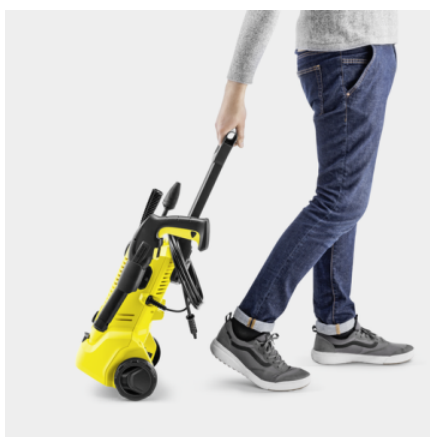

Vybavení

Sada pro auto	Mycí kartáč, pěnovací tryska, autošampon (0,5 l)
Vysokotlaká pistole	G 120 Q
Jednoduchý pracovní nástavec	■
Rotační tryska	■
Vysokotlaká hadice	m 4
Quick Connect na straně přístroje	■
Dávkování čistícího prostředku prostřednictvím integrovaného vodního filtru pro ochranu čerpadla čistící před nečistotami	Pěnovací tryska
Adaptér připojení k zahradní hadici A3/4"	■

■ Obsaženo v objemu dodávky.

Čistě uklizeno

- Hadice, stříkací lana, spouštěcí pistole a kabely můžete skladovat přehledně a s úsporou místa.

Velká kola

- Pro bezpečnou a komfortní přepravu i na nerovném terénu jako např. zahradních cestách.
- Snadná ovladatelnost.

Systém Quick Connect

- Vysokotlaká hadice se dá rychle a pohodlně přicvaknout a zase odcvaknout k přístroji a do pistole. To šetří čas a úsilí.
- Komfortní nanášení čisticích prostředků.

PŘÍSLUŠENSTVÍ K K 2 PREMIUM CAR 1.673-533.0