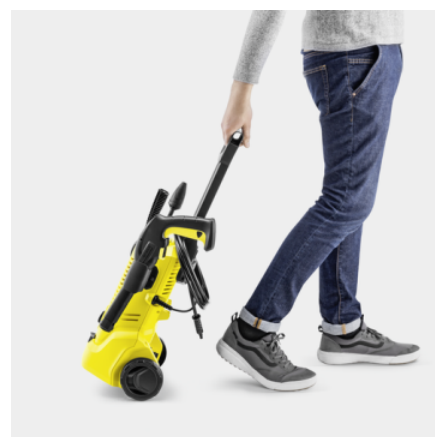

Vybavení

Vysokotlaká pistole	G 120 Q
Jednoduchý pracovní nástavec	■
Rotační tryska	■
Vysokotlaká hadice	m 4
Quick Connect na straně přístroje	■
Dávkování čistícího prostředku prostřednictvím	Nasávací hadička
Integrovaný vodní filtr pro ochranu čerpadla čistící před nečistotami	■
Adaptér připojení k zahradní hadici A3/4"	■

■ Obsaženo v objemu dodávky.

Integrovaná sací hadice na prací prostředky

- Pohodlné a snadné použití čistících prostředků.
- Čistící prostředky Kärcher (k dispozici jako volitelné příslušenství) nejen chrání a pečují o čistěný povrch, ale přinášejí účinnější a trvanlivější výsledky.

Čistě uklizeno

- Hadice, stříkáčková lana, spouštěcí pistole a kabely můžete skladovat přehledně a s úsporou místa.

Velká kola

- Pro bezpečnou a komfortní přepravu i na nerovném terénu jako např. zahradních cestách.
- Snadná ovladatelnost.