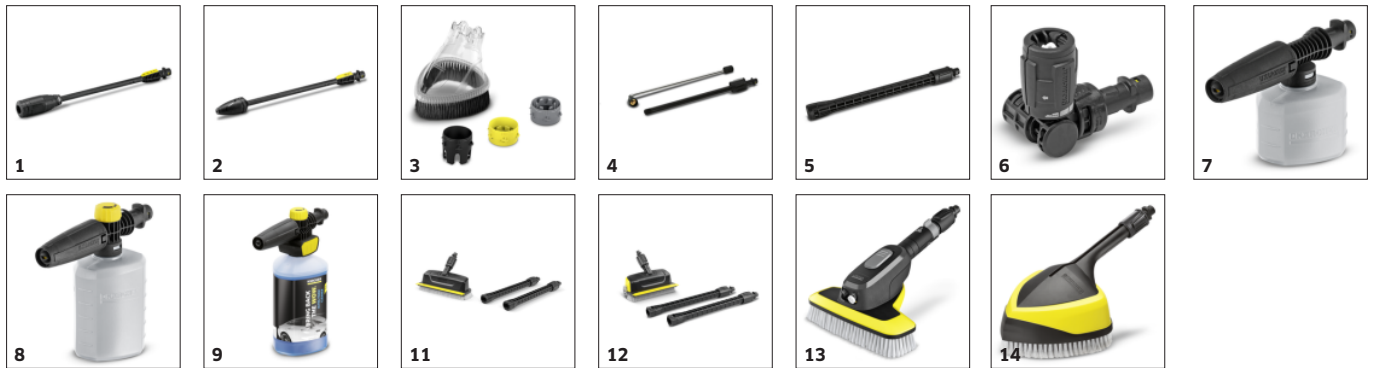

## PŘÍSLUŠENSTVÍ K K 2 SILENT LIMITED EDITION 1.600-922.0

		Číslo produktu		
<b>PRACOVNÍ NÁSTAVCE</b>				
VP 120, Vario Power Jet Full Control pro K 2 - K 3	1	2.642-724.0	Pracovní nástavec Vario Power pro vysokotlaké čističe tříd K 2-K 3. Plynulá regulace od nízkotlakého paprsku čisticího prostředku až po vysokotlaký paprsek otáčením na pracovním nástavci.	■
DB 120, rotační tryska Full Control pro K 2 - K 3	2	2.642-727.0	Výkoná rotační tryska vstupní třídy pro vysokotlaké čističe Kärcher tříd K 2 a K 3. Vhodná na ulpívající nečistoty jako povrchy porostlé mechem a vystavené povětrnostním vlivům.	■
Ochrana proti ostřiků	3	2.642-706.0	Průhledná ochrana proti rozstříku pro vysokotlaké čističe Kärcher tříd K 2 až K 7 chrání uživatele a okolí před stříkající vodou. Ideální při čištění rohů a hran.	□
Úhlový pracovní nástavec	4	2.638-817.0	Extra dlouhý zahnutý pracovní nástavec k pohodlnému čištění těžce přístupných míst např. okapů nebo podvozků vozidel.	□
Prodloužení pracovního nástavce	5	2.643-240.0	Prodloužení o 0,4 m. K efektivnímu čištění těžko dostupných míst. Vhodné pro veškeré příslušenství Kärcher.	□
Vario Power Jet Short 360° VP 180 S pro K 2 - K 7	6	2.643-254.0	Vario Power Jet Short 360° s plynulou regulací tlaku a s kloubem nastavitelným v rozsahu 360° je ideální pro čištění těžko přístupných míst ležícím příliš blízko u sebe.	□
<b>PĚNOVACÍ TRYSKA</b>				
Pěnovací tryska FJ 3	7	2.643-150.0	Pěnová tryska FJ 3 pro čištění silnou pěnou (např. ultra pěnový čistič). Pro automobily, motocykly atd. a pro nanášení čisticích prostředků na kamenné a dřevěné povrchy a fasády.	■
FJ 6, pěnovací tryska	8	2.643-147.0	Pěnovací tryska FJ 6 k čištění účinnou pěnou (např. ultrapěnový čistič). Pro auta, motocykly a podobné stroje i k nanášení prostředků údržby na kamenné a dřevěné plochy i fasády.	□
Pěnovací tryska FJ 10 C + pěnovací čistič (1 l)	9	2.643-143.0	Ultrapěnový čistič + rychlovýměnný systém FJ 10 C pěnovací trysky Connect 'n' Clean pro nanášení čisticího prostředku. Přechod z jednoho čisticího prostředku na druhý pouhým cvaknutím.	□
Pěnovací tryska FJ 10 C + autošampon (1 l)	10	2.643-144.0	Autošampon + rychlovýměnný systém FJ 10 C pěnovací trysky Connect 'n' Clean pro nanášení čisticího prostředku. Přechod z jednoho čisticího prostředku na druhý pouze jedním cvaknutím.	□
<b>ČISTIČE PLOCH</b>				
Výkonný čistič povrchu PS 30	11	2.644-123.0	Výkonný čistič povrchu PS 30 se svými třemi integrovanými vysokotlakými tryskami účinně odstraňuje tvrdé nečistoty z různých povrchů a šetří tak čas. Ideální pro schody a hrany. Zahrnuje integrovanou stírací lištu pro odstranění znečištěné vody.	□
Pracovní nástavec PS 30 Plus	12	2.644-212.0	Pracovní nástavec PS 30 Plus odstraňuje odolné nečistoty pomocí 3 vysokotlakých trysek. Díky otočné boční trysce lze snadno vyčistit všechny rohy a hrany.	□
<b>KARTÁČE A MYCÍ HOUBY</b>				
Mycí kartáč WB 7	13	2.644-374.0	Obzvláště univerzální díky své chytré kombinaci: Mycí kartáč WB 7 Plus 3 v 1 kombinuje pěnový paprsek, vysokotlakou plochou trysku a měkký kartáč v jediném produktu.	□
WB 150 kartáč	14	2.643-237.0	WB 150 kartáč Power k čištění citlivých ploch bez rozstříků. Účinná metoda působení sestávající z vysokého tlaku a ručního přitlaku kartáče šetří energii, vodu a až 30% času.	□